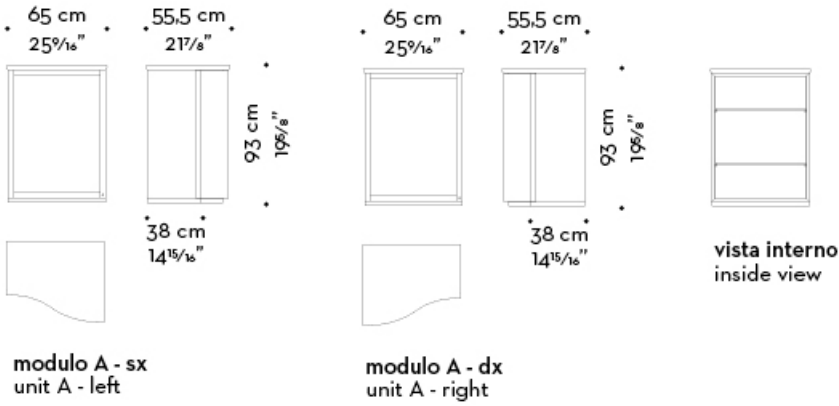

## Dimensioni

## COMPOSITION 01

397,5×55,5/38×h93 cm - 156 $\frac{1}{2}$ ×21 $\frac{7}{8}$ /14 $\frac{15}{16}$ ×h36 $\frac{5}{8}$  inches

## COMPOSITION 02

331×55,5/38×h93 cm - 130 $\frac{5}{16}$ ×21 $\frac{7}{8}$ /14 $\frac{15}{16}$ ×h36 $\frac{5}{8}$  inches

## COMPOSITION 04

198x55,5/38xh93 cm - 77<sup>15</sup>/<sub>16</sub>x21<sup>7</sup>/<sub>8</sub>/14<sup>15</sup>/<sub>16</sub>xh36<sup>5</sup>/<sub>8</sub> inches