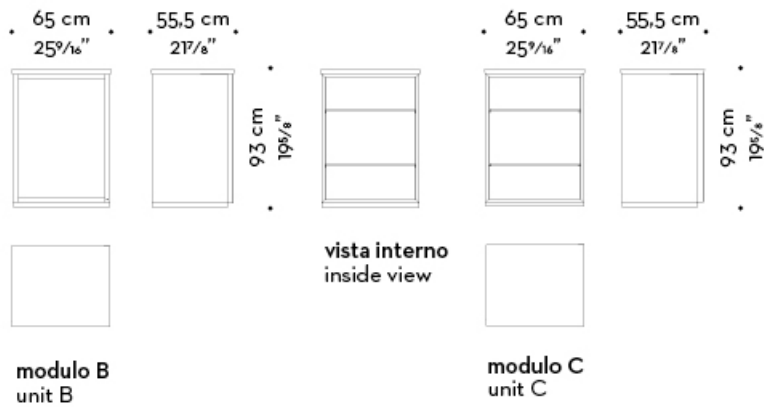

## Dimensioni

## COMPOSITION 01

397,5×55,5/38×h93 cm - 156 $\frac{1}{2}$ ×21 $\frac{7}{8}$ /14 $\frac{15}{16}$ ×h36 $\frac{5}{8}$  inches

## COMPOSITION 03

264,5×55,5/38×h93 cm - 104 $\frac{1}{8}$ ×21 $\frac{7}{8}$ /14 $\frac{15}{16}$ ×h36 $\frac{5}{8}$  inches

## COMPOSITION 04

198x55,5/38xh93 cm - 77<sup>15</sup>/<sub>16</sub>x21<sup>7</sup>/<sub>8</sub>/14<sup>15</sup>/<sub>16</sub>xh36<sup>5</sup>/<sub>8</sub> inches