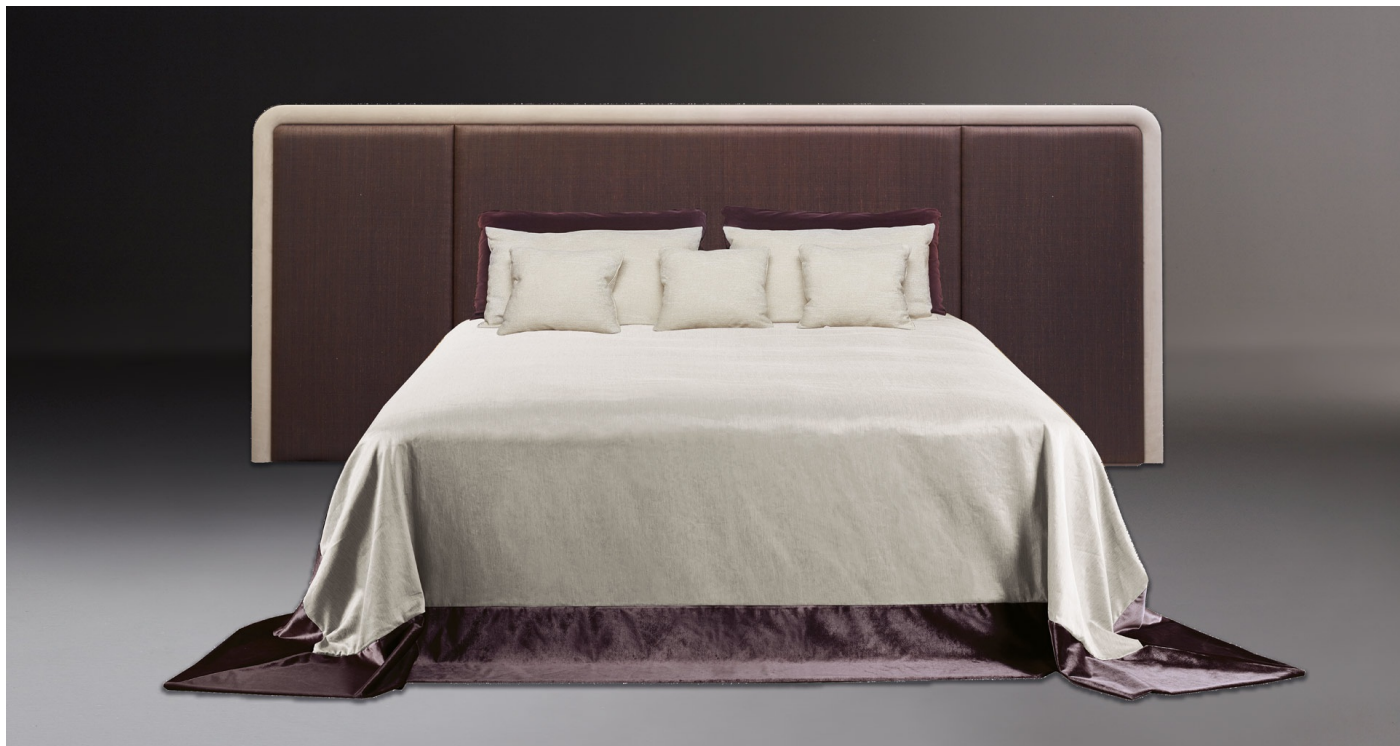

Kalì Nikta

by Davide Sozzi
Letti / Night Tales / 2016

Kalì Nikta

by Davide Sozzi

Letti / Night Tales / 2016

Buonanotte da viaggiatori

Kalì Nikta, ovvero "buonanotte" in greco. Questa testata letto fa parte della collezione "Night Tales", lanciata da Promemoria nel 2016 per celebrare il momento di massima intimità di una casa: la notte.

Il rivestimento di Kalì Nikta è in tessuto, con profilo in faggio, mogano o pelle.

La testata è accessoriabile con: per la versione in legno fasce con comodini e ripiani in pelle con illuminazione a LED e frontali dei cassetti in bronzo mentre la versione in pelle ha fascia e interno in tessuto.

Kalì Nikta

by Davide Sozzi

Letti / Night Tales / 2016

Dimensioni

headboard with bedside table

Kalì Nikta

by Davide Sozzi

Letti / Night Tales / 2016

headboard with bedside table