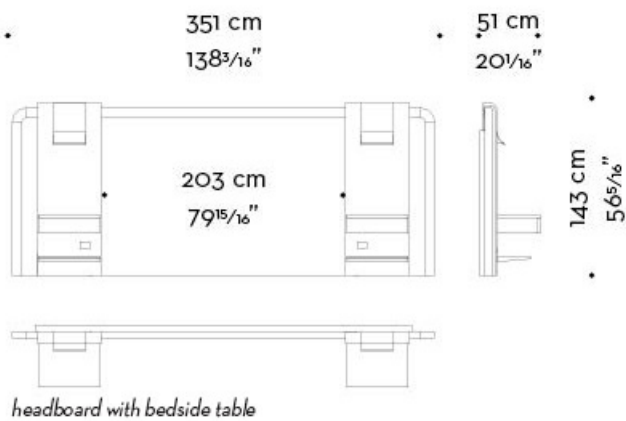

Kali Nikta

by Davide Sozzi

Letti / Night Tales / 2016

Dimensioni