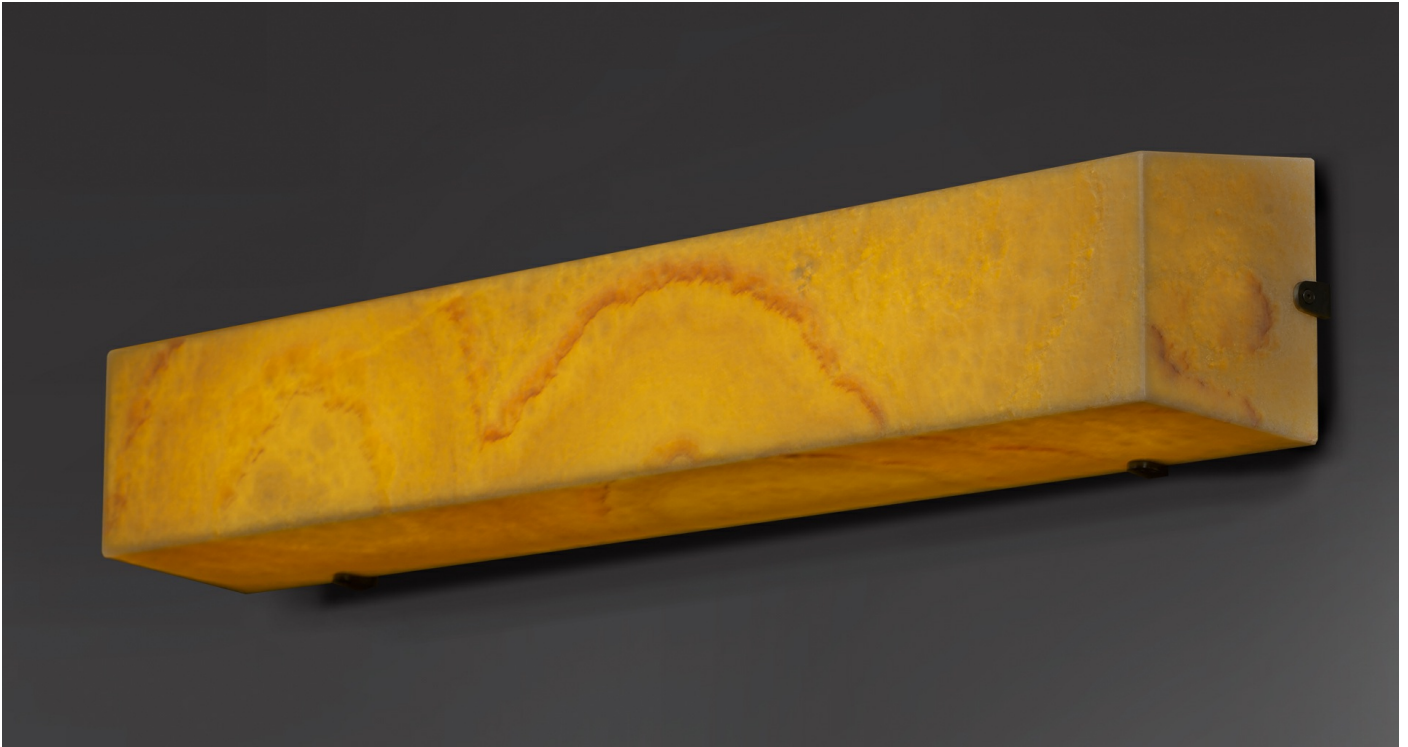

# Karina

by Romeo Sozzi

Lampade / Sun Tales / 2013

## Lanterna moderna

Una geometria semplice, reminiscenza del lontano oriente, che diviene tecnologica grazie alla presenza dell'illuminazione a LED.

Karina è una lampada da parete in bronzo chiaro liscio e onice, disponibile in due colorazioni - onice bianco o gold.