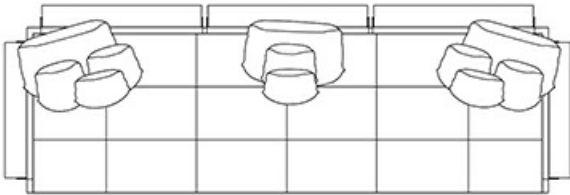

Il divano Komodo fa parte di una famiglia che comprende una chaise longue, pouf e un letto, accomunati dalla stessa estetica.

Komodo

by Romeo Sozzi

Divani e Poltrone / Milano 2021 / 2021

Dimensioni

Mod.A

218 cm

85¹³/₁₆"

Mod.A

309 cm

121⁵/₈"

Komodo

by Romeo Sozzi

Divani e Poltrone / Milano 2021 / 2021

Mod.A

• 309 cm
121⁵/₈ " •

• 102 cm
40³/₁₆ " •

• 72 cm
28³/₈ " •

Mod.B

• 218 cm
85¹³/₁₆ " •

Komodo

by Romeo Sozzi

Divani e Poltrone / Milano 2021 / 2021