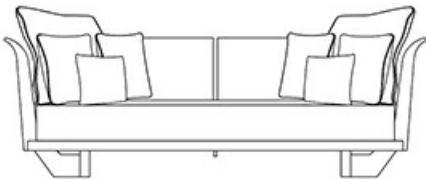

Il divano è disponibile a due e a tre posti, con struttura in rovere naturale, antracite, antico, e dettagli in bronzo, oppure completamente rivestita in pelle. Il cuscino di seduta, non sfoderabile, ha trapuntature rettangolari rifinite da una passamaneria sartoriale abbinata al tessuto scelto per il rivestimento. Il divano a tre posti con due schienali può essere accessorizzato da un tavolino in pelle e bronzo.

• 309 cm
121⁵/₈ " •

• 102 cm
40³/₁₆ " •

• 72 cm
28³/₈ " •

Mod.B

• 218 cm
85¹³/₁₆ " •

Komodo

by Romeo Sozzi

Divani e Poltrone / Milano 2021 / 2021