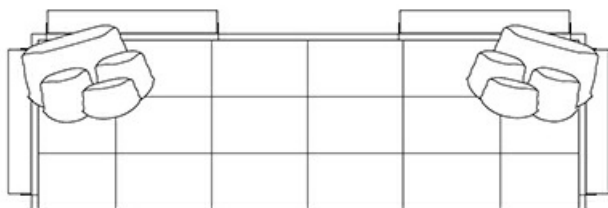

Mod.A

309 cm

121⁵/₈"