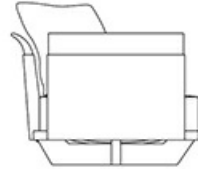

85¹³/₁₆"

Mod.A

309 cm

121⁵/₈"

Komodo

by Romeo Sozzi

Divani e Poltrone / Milano 2021 / 2021

Mod.A

• 309 cm
121⁵/₈ " •

• 102 cm
40³/₁₆ " •

• 72 cm
28³/₈ " •

Mod.B

• 218 cm
85¹³/₁₆ " •

Komodo

by Romeo Sozzi

Divani e Poltrone / Milano 2021 / 2021