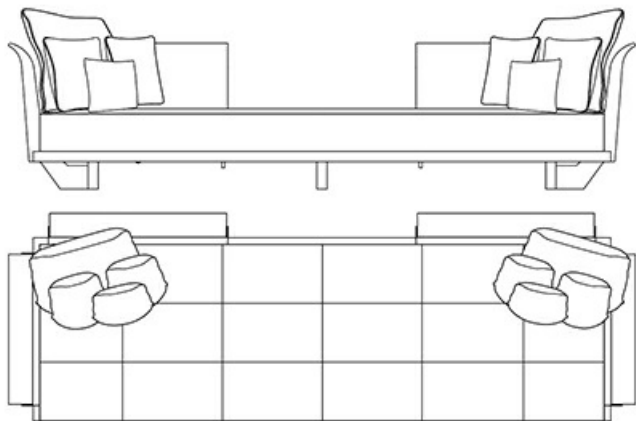

Komodo

by Romeo Sozzi

Divani e Poltrone / Milano 2021 / 2021

Mod.B

309 cm
121⁵/₈"