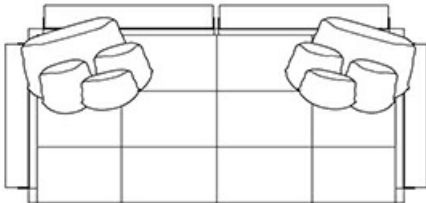

• 309 cm
121⁵/₈ " •

• 102 cm
40³/₁₆ " •

• 72 cm
28³/₈ " •

Mod.B

• 218 cm
85¹³/₁₆ " •

Komodo

by Romeo Sozzi

Divani e Poltrone / Milano 2021 / 2021