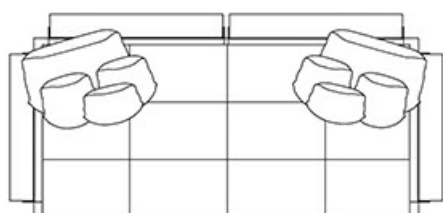

Komodo

by Romeo Sozzi

Divani e Poltrone / Milano 2021 / 2021

Dimensioni

Mod.A

218 cm

85¹³/₁₆"