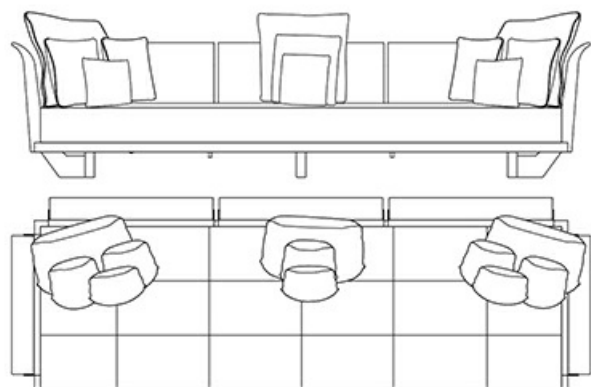

• 309 cm
121⁵/₈ " •

• 102 cm
40³/₁₆ " •

• 72 cm
28³/₈ " •

Mod.B

• 218 cm
85¹³/₁₆ " •

Komodo

by Romeo Sozzi

Divani e Poltrone / Milano 2021 / 2021

Mod.B

309 cm
121⁵/₈"

Mod.B

309 cm
121⁵/₈"

102 cm
40³/₁₆"

72 cm
28³/₈"

92 cm
36¹/₄"

42 cm
16⁹/₁₆"