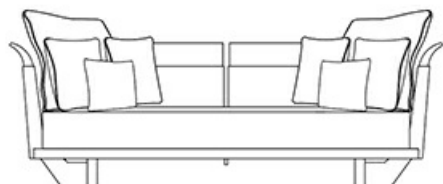

Il divano è disponibile a due e a tre posti, con struttura in rovere naturale, antracite, antico, e dettagli in bronzo, oppure completamente rivestita in pelle. Il cuscino di seduta, non sfoderabile, ha trapuntature rettangolari rifinite da una passamaneria sartoriale abbinata al tessuto scelto per il rivestimento. Il divano a tre posti con due schienali può essere accessorizzato da un tavolino in pelle e bronzo.

Il divano Komodo fa parte di una famiglia che comprende una chaise longue, pouf e un letto, accomunati dalla stessa estetica.

Komodo

by Romeo Sozzi

Divani e Poltrone / Milano 2021 / 2021

Dimensioni

Mod.A

218 cm

85¹³/₁₆"

Mod.A

309 cm

121⁵/₈"

Komodo

by Romeo Sozzi

Divani e Poltrone / Milano 2021 / 2021

Mod.A