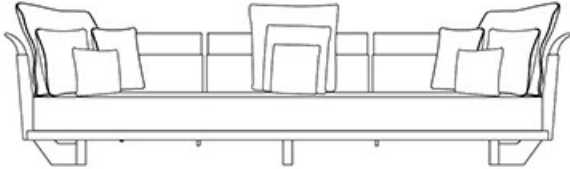

Il divano è disponibile a due e a tre posti, con struttura in rovere naturale, antracite, antico, e dettagli in bronzo, oppure completamente rivestita in pelle. Il cuscino di seduta, non sfoderabile, ha trapuntature rettangolari rifinite da una passamaneria sartoriale abbinata al tessuto scelto per il rivestimento. Il divano a tre posti con due schienali può essere accessorizzato da un tavolino in pelle e bronzo.

Il divano Komodo fa parte di una famiglia che comprende una chaise longue, pouf e un letto, accomunati dalla stessa estetica.

Komodo

by Romeo Sozzi

Divani e Poltrone / Milano 2021 / 2021

Dimensioni

Mod.A

218 cm

85¹³/₁₆"

Mod.A

309 cm

121⁵/₈"

Komodo

by Romeo Sozzi

Divani e Poltrone / Milano 2021 / 2021

Mod.A

• 309 cm
121⁵/₈ " •

• 102 cm
40³/₁₆ " •

• 72 cm
28³/₈ " •

Mod.B

• 218 cm
85¹³/₁₆ " •

Komodo

by Romeo Sozzi

Divani e Poltrone / Milano 2021 / 2021