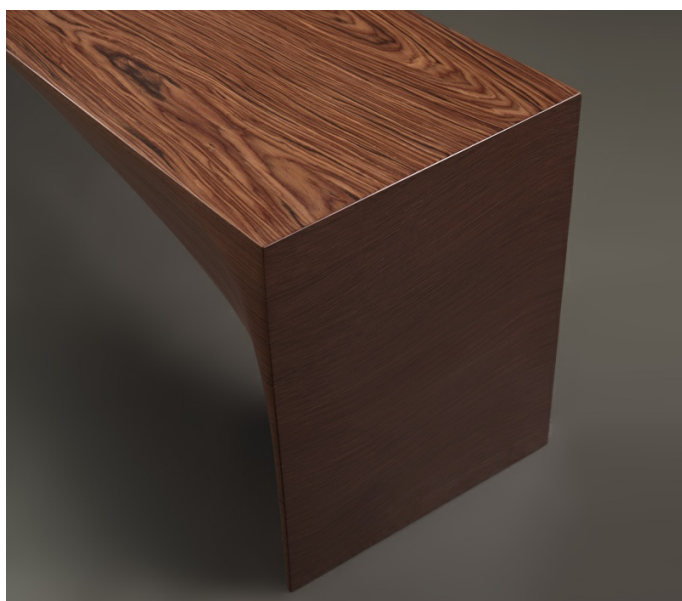

# Kumo

by Bruno Moinard

Sedute / Capsule Collection Bruno Moinard / 2013

## Artigianato d'arte

La panca Kumo fa parte della Capsule Collection di Bruno Moinard, celebre designer francese che ha collaborato con Promemoria.

La panca ha una forma architettonica minimalista, che non rinuncia al calore grazie all'ebano mekong e morado da cui è forgiata.