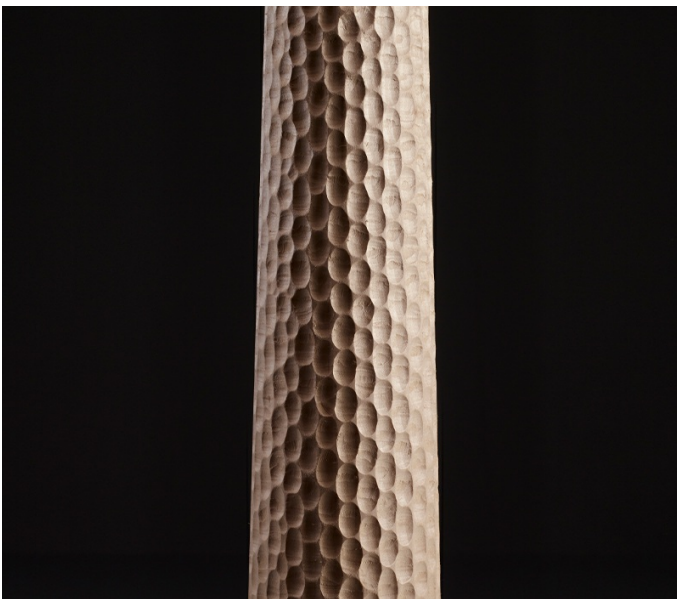

# Liocorno

by Romeo Sozzi

Lampade / The Sahel Desert Essence / 2022

## Scultura artigianale

Liocorno è una lampada da terra, nata per ricordare un animale fantastico e mitico. La sua immagine si perde nella notte dei tempi e più civiltà, da Oriente a Occidente, hanno fantasticato sull'esistenza di questa creatura.

La ricerca materica nella struttura in massello di tiglio naturale scolpito a mano dai nostri maestri artigiani rendono ogni Liocorno unico ed esclusivo: non ne esisterà mai uno uguale all'altro.

Liocorno è caratterizzata da una lucida base in bronzo scuro liscio e da un'accensione al tocco dimmerabile con tecnologia ICOSAEDRO LED.

Il paralume ovale è in tessuto disponibile in cotone, seta bianca o ecru, lino, lino rosè o lino verveine, con bordo fatto a mano.