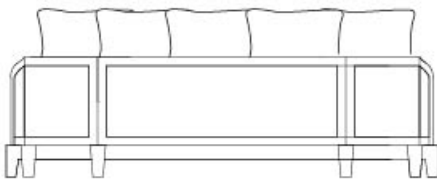

Il divano ha una struttura in mogano bruno e rivestimento in tessuto, così come i cuscini.

Lisandro

by Romeo Sozzi

Divani e Poltrone / Amaranthine Tales / 2017

Dimensioni

Lisandro

by Romeo Sozzi

Divani e Poltrone / Amaranthine Tales / 2017

320 cm
126"

100,5 cm
39⁹/₁₆"

69 cm
27³/₁₆"