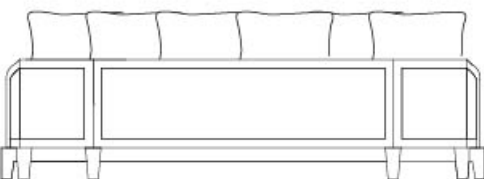

Il divano ha una struttura in mogano bruno e rivestimento in tessuto, così come i cuscini.

Lisandro

by Romeo Sozzi

Divani e Poltrone / Amaranthine Tales / 2017

Dimensioni

Lisandro

by Romeo Sozzi

Divani e Poltrone / Amaranthine Tales / 2017

320 cm
126"

100,5 cm
39⁹/₁₆"

69 cm
27³/₁₆"