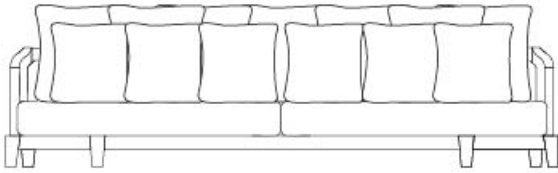

Il divano ha una struttura in mogano bruno e rivestimento in tessuto, così come i cuscini.

Lisandro

by Romeo Sozzi

Divani e Poltrone / Amaranthine Tales / 2017

Dimensioni

Lisandro

by Romeo Sozzi

Divani e Poltrone / Amaranthine Tales / 2017

320 cm
126"

100,5 cm
39⁹/₁₆"

69 cm
27³/₁₆"