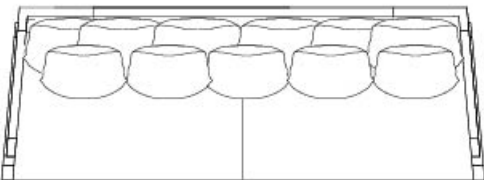

Il divano ha una struttura in mogano bruno e rivestimento in tessuto, così come i cuscini.

Lisandro

by Romeo Sozzi

Divani e Poltrone / Amaranthine Tales / 2017

Dimensioni

Lisandro

by Romeo Sozzi

Divani e Poltrone / Amaranthine Tales / 2017

320 cm
126"

100,5 cm
39⁹/₁₆"

69 cm
27³/₁₆"