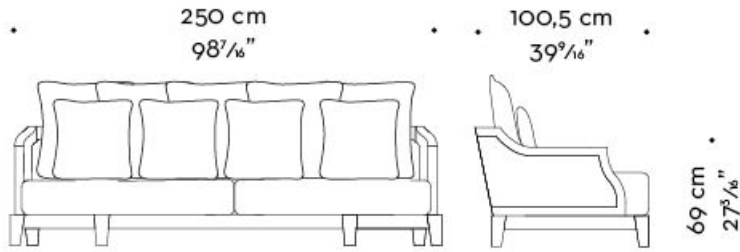

Il divano ha una struttura in mogano bruno e rivestimento in tessuto, così come i cuscini.

Lisandro

by Romeo Sozzi

Divani e Poltrone / Amaranthine Tales / 2017

Dimensioni

Lisandro

by Romeo Sozzi

Divani e Poltrone / Amaranthine Tales / 2017

320 cm
126"

100,5 cm
39⁹/₁₆"

69 cm
27³/₁₆"