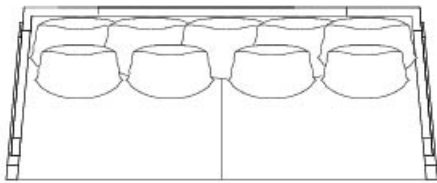

Il divano ha una struttura in mogano bruno e rivestimento in tessuto, così come i cuscini.

Lisandro

by Romeo Sozzi

Divani e Poltrone / Amaranthine Tales / 2017

Dimensioni

Lisandro

by Romeo Sozzi

Divani e Poltrone / Amaranthine Tales / 2017

320 cm
126"

100,5 cm
39⁹/₁₆"

69 cm
27³/₁₆"