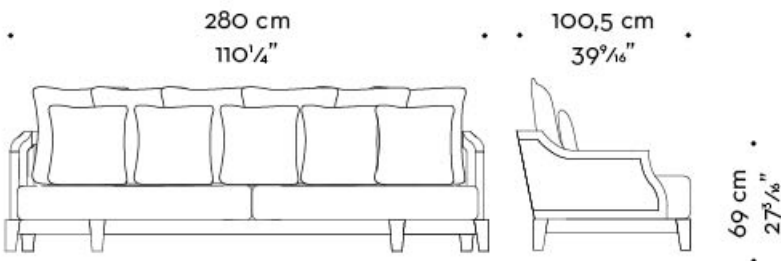

Il divano ha una struttura in mogano bruno e rivestimento in tessuto, così come i cuscini.

Lisandro

by Romeo Sozzi

Divani e Poltrone / Amaranthine Tales / 2017

Dimensioni

Lisandro

by Romeo Sozzi

Divani e Poltrone / Amaranthine Tales / 2017

320 cm
126"

100,5 cm
39⁹/₁₆"

69 cm
27³/₁₆"