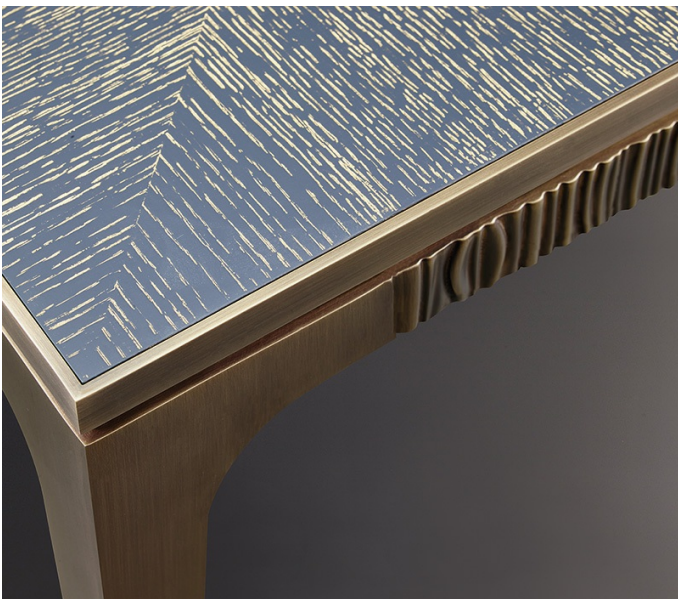

Lowndes

by David Collins - David Collins Studio

Tavoli / The London Collection

Lowndes

by David Collins - David Collins Studio

Tavoli / The London Collection

Eleganza inglese

Lowndes è un tavolino da salotto che fa parte della collezione "The London Collection", frutto della collaborazione con David Collins Studio e omaggio all'eleganza dei più importanti giardini di Londra.

Il tavolino Lowndes ha una struttura in bronzo medio liscio con dettagli in fusione in bronzo medio liscio rigato.

Il top è disponibile in rovere tinto blu spazzolato oro intarsiato, pelle e bronzo medio liscio.

Lowndes

by David Collins - David Collins Studio
Tavoli / The London Collection

Dimensioni