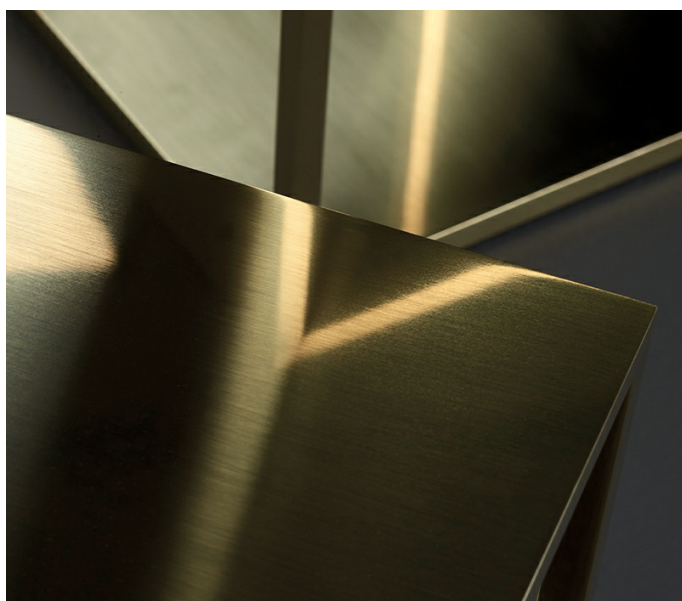

Luccicante

by Romeo Sozzi

Tavoli / Milano 2021 / 2021

Luccicante

by Romeo Sozzi

Tavoli / Milano 2021 / 2021

Riflessi cangianti

Luccicante, tavolini in ottone lucido specchiante. L'effetto della finitura di questi tavolini è ottenuto senza alcun trattamento chimico protettivo, rendendoli vivi: una scultura soggetta a variazioni di cromia nel tempo, effetto delle interazioni con l'ambiente circostante. Il loro stile, lineare ed essenziale, rende i tavolini Luccicante pronti ad inserirsi in raffinati ambienti di ogni stile.

Luccicante

by Romeo Sozzi

Tavoli / Milano 2021 / 2021

Dimensioni