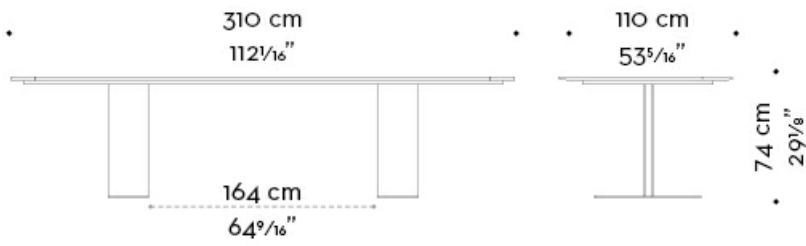

Intarsio B
inlay B

Manfred

by Romeo Sozzi

Tavoli

marble version