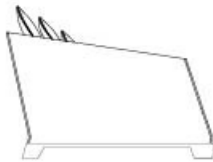

Martini Nights

by Romeo Sozzi

Divani e Poltrone / Poltrone / Night Tales

Dimensioni

MARTINI *nights*

91 cm
35⁹/₁₆"

120 cm
47¹/₄"

73 cm
28³/₄"