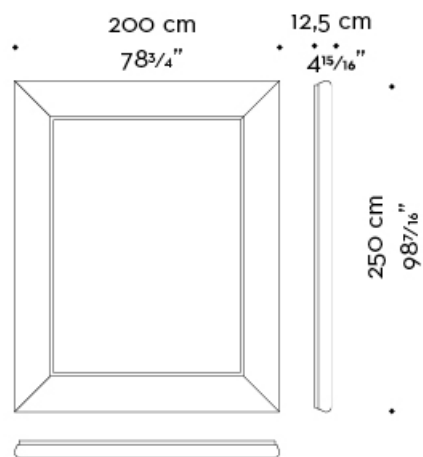

Nel 2019 viene presentato nel modello "Bronze" con un prezioso decoro in bronzo che lo percorre in tutto il suo perimetro.

Michelle

by Romeo Sozzi

Specchi

Dimensioni

MICHELLE

MICHELLE *bronze*