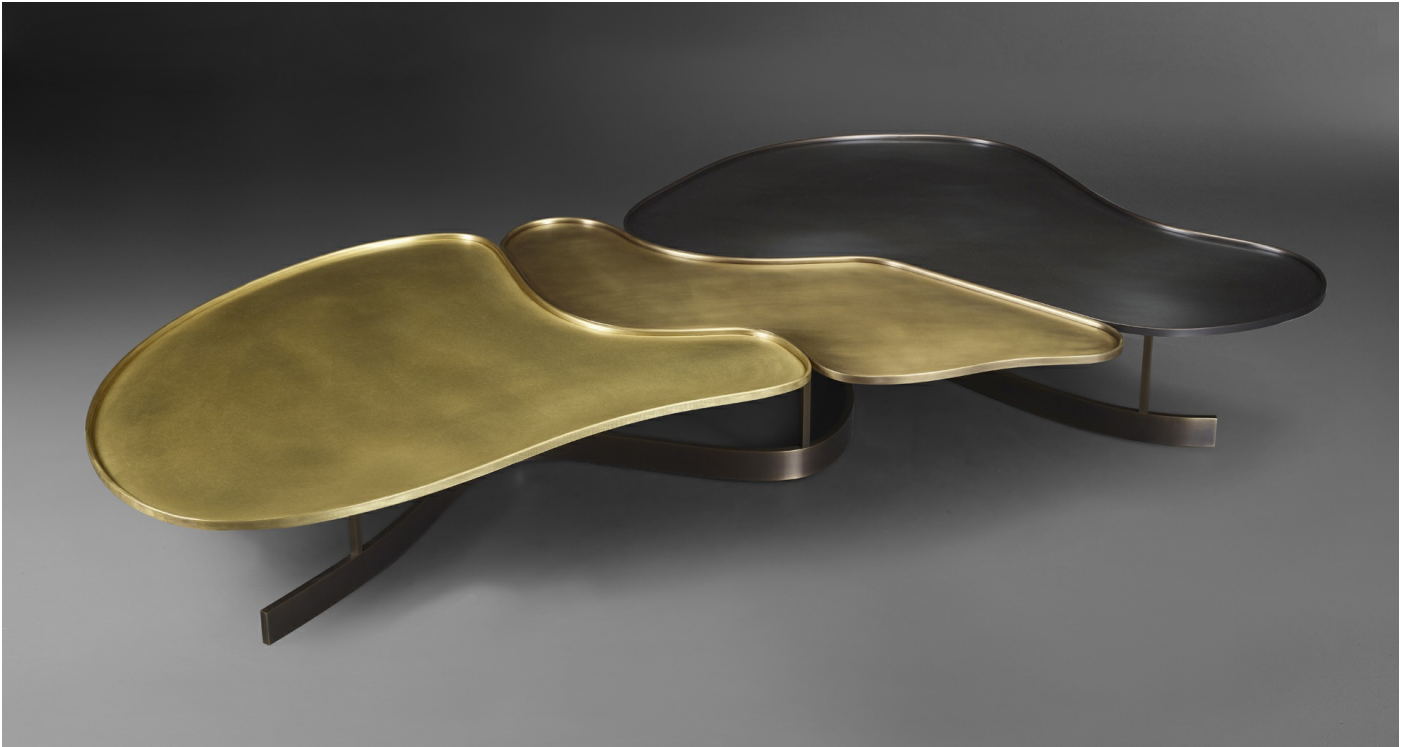

Moscou

by Bruno Moinard

Tavoli / Capsule Collection Bruno Moinard / 2013

Moscou

by Bruno Moinard

Tavoli / Capsule Collection Bruno Moinard / 2013

Artigianato d'arte

Il coffee table Moscou fa parte della Capsule Collection di Bruno Moinard, celebre designer francese che ha collaborato con Promemoria.

Il tavolo basso è realizzato interamente in bronzo, con varie nuance di colore.

Moscou

by Bruno Moinard

Tavoli / Capsule Collection Bruno Moinard / 2013

Dimensioni