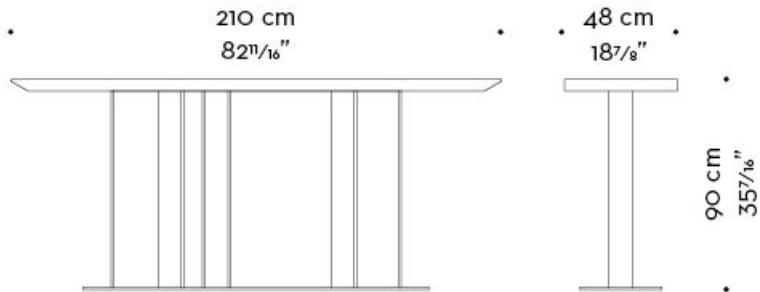

La consolle, dalle dimensioni importanti, è alleggerita dal gioco di pieni e vuoti della sua base e dalla lucentezza del bronzo.

## Dimensioni

**Nila Sahel**