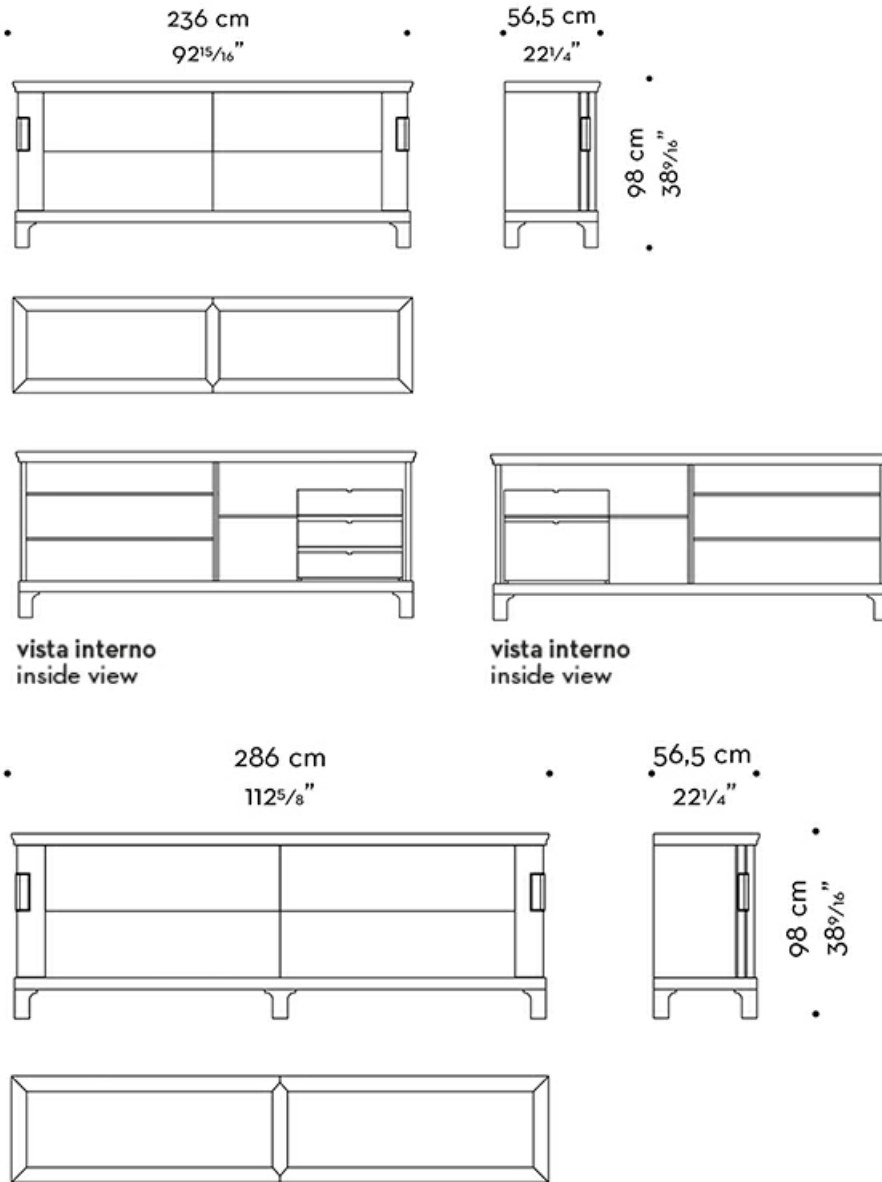

La struttura è in legno - disponibile in diverse essenze - mentre i ripiani sono in vetro e le maniglie in bronzo.

Personalizzabile con illuminazione a LED, frontali dei cassetti e ripiani rivestiti in pelle.

Oolong

by Romeo Sozzi

Contenitori / Milano 2021

Dimensioni

Oolong

by Romeo Sozzi

Contenitori / Milano 2021

326 cm
128³/₈"

56,5 cm
22¹/₄"

98 cm
38⁹/₁₆"

236 cm
92¹⁵/₁₆"

56,5 cm
22¹/₄"

98 cm
38⁹/₁₆"

286 cm
112⁵/₈"

56,5 cm
22¹/₄"

98 cm
38⁹/₁₆"