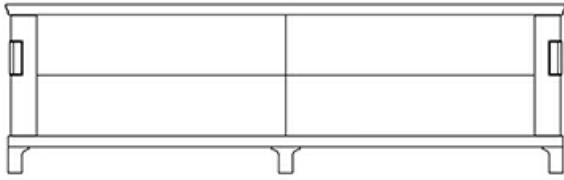

Oolong

by Romeo Sozzi

Contenitori / Milano 2021

Dimensioni

Oolong

by Romeo Sozzi

Contenitori / Milano 2021

326 cm
128³/₈"

56,5 cm
22¹/₄"

98 cm
38⁹/₁₆"

236 cm
92¹⁵/₁₆"

56,5 cm
22¹/₄"

98 cm
38⁹/₁₆"

286 cm
112⁵/₈"

56,5 cm
22¹/₄"

98 cm
38⁹/₁₆"