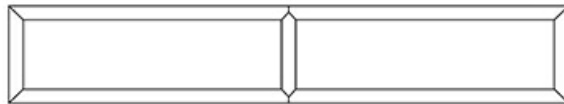

Oolong

by Romeo Sozzi

Contenitori / Milano 2021

Dimensioni

Oolong

by Romeo Sozzi

Contenitori / Milano 2021

326 cm
128³/₈"

56,5 cm
22¹/₄"

98 cm
38⁹/₁₆"

236 cm
92¹⁵/₁₆"

56,5 cm
22¹/₄"

98 cm
38⁹/₁₆"

286 cm
112⁵/₈"

56,5 cm
22¹/₄"

98 cm
38⁹/₁₆"