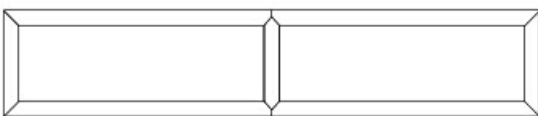

Oolong

by Romeo Sozzi

Contenitori / Milano 2021

Dimensioni

Oolong

by Romeo Sozzi

Contenitori / Milano 2021

326 cm
128³/₈"

56,5 cm
22¹/₄"

98 cm
38⁹/₁₆"

236 cm
92¹⁵/₁₆"

56,5 cm
22¹/₄"

98 cm
38⁹/₁₆"

286 cm
112⁵/₈"

56,5 cm
22¹/₄"

98 cm
38⁹/₁₆"