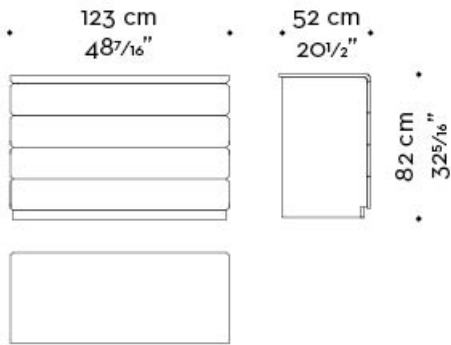

Particolarmente pregiata è la versione completamente rivestita in pelle con frontali dei cassetti disponibili anche con lavorazione patchwork tono su tono.

Orione

by Romeo Sozzi

Contenitori

Dimensioni

top e frontali cassetti in pelle
top and drawer fronts in leather