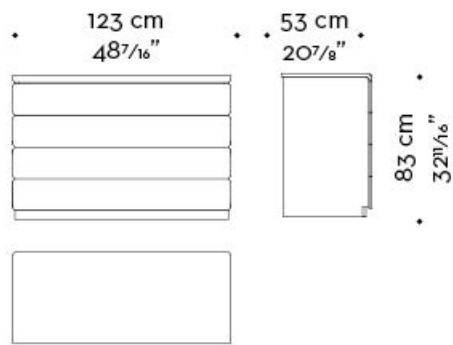

Particolarmente pregiata è la versione completamente rivestita in pelle con frontali dei cassetti disponibili anche con lavorazione patchwork tono su tono.

Orione

by Romeo Sozzi

Contenitori

Dimensioni

top e frontali cassetti in pelle
top and drawer fronts in leather