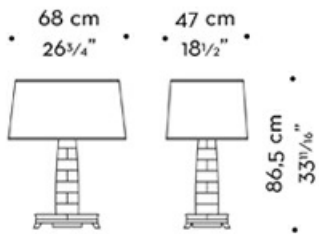

## Luce scultorea

La lampada da tavolo Pia ha una struttura in ebano o completamente rivestita in pelle con base in bronzo martellato: una scultura sulla quale il paralume bordato a mano poggia delicatamente.

## Dimensioni

structure in leather

structure in ebony