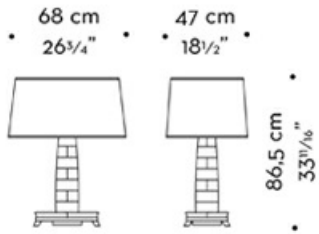

## Luce scultorea

La lampada da tavolo Pia ha una struttura in ebano o completamente rivestita in pelle con base in bronzo martellato: una scultura sulla quale il paralume bordato a mano poggia delicatamente.

## Dimensioni

structure in leather

structure in ebony