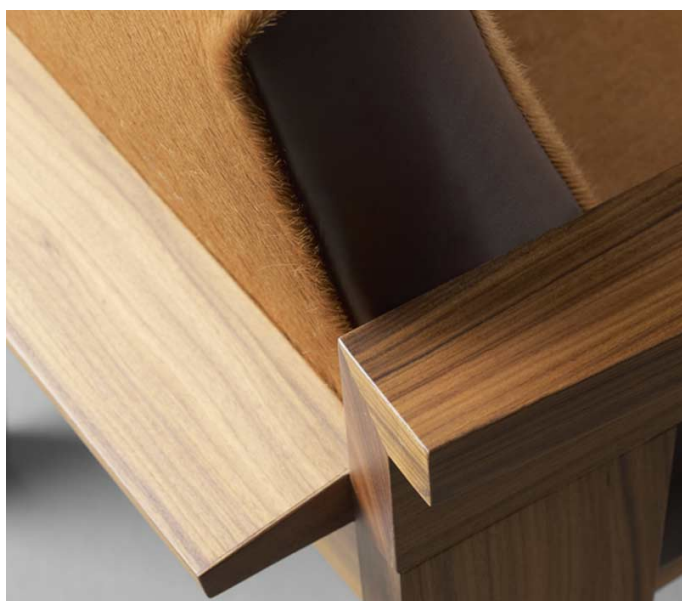

# Priscilla

by Romeo Sozzi

Sedute

## Prego, s'accomodi

Priscilla è la sedia da pranzo ideale per gli amanti della linearità e del rigore formale.

La sedia con braccioli ha una struttura in legno, disponibile in varie essenze, con seduta e schienale in tessuto e dettagli in pelle.