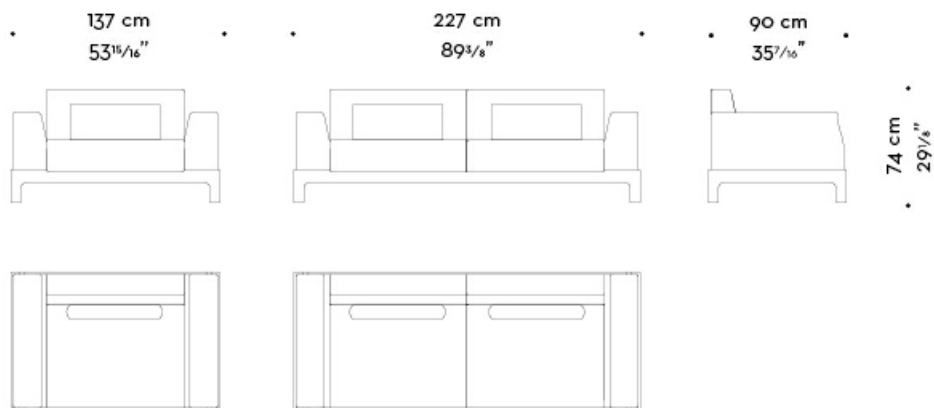

Disegnato da Romeo Sozzi, Pullman è un divano dalla forma classica, con una base in faggio e un rivestimento in tessuto. I cuscini sono in tessuto.

Il divano è disponibile in due versioni: lineare o angolare. Completano il design del divano il pouff e il tavolino pullman. Nel 2019 viene presentato nella versione a un posto.

Pullman

by Romeo Sozzi

Divani e Poltrone / Indigo Tales / 2018

Dimensioni

Pullman

by Romeo Sozzi

Divani e Poltrone / Indigo Tales / 2018

Pullman