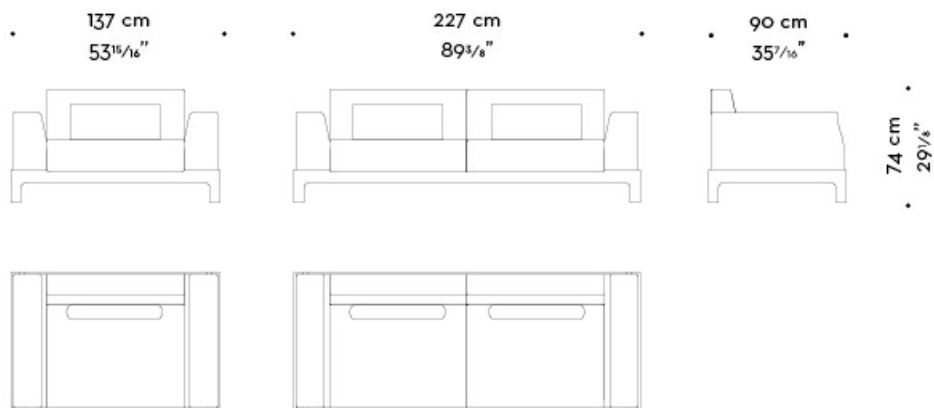

Il divano è disponibile in due versioni: lineare o angolare. Completano il design del divano il pouff e il tavolino pullman. Nel 2019 viene presentato nella versione a un posto.

## Dimensioni