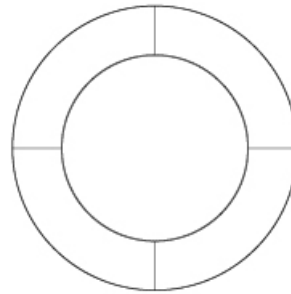

Rolando

by Davide Sozzi

Tavoli / The Atelier of Beauty / 2019

Rolando

by Davide Sozzi

Tavoli / The Atelier of Beauty / 2019

Impressioni d'oriente

Rolando è un tavolo da pranzo dall'aspetto quasi monumentale, grazie alla sua monomatericità. Disponibile in marmo bianco di Carrara e nella nuova finitura marmo travertino noce, Rolando sorregge il suo piano d'appoggio di oltre due metri su di un'unica gamba centrale. Al centro, il vassoio girevole Lazy Susan evoca antiche tradizioni orientali.

Rolando

by Davide Sozzi

Tavoli / The Atelier of Beauty / 2019

Dimensioni

Lazy Susan ø124 cm
Lazy Susan ø48¹³/₁₆ inches

Lazy Susan ø162,5 cm
Lazy Susan ø64" inches