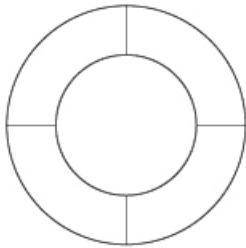

Rolando

by Davide Sozzi

Tavoli / The Atelier of Beauty / 2019

Rolando

by Davide Sozzi

Tavoli / The Atelier of Beauty / 2019

Impressioni d'oriente

Rolando è un tavolo da pranzo dall'aspetto quasi monumentale, grazie alla sua monomatericità. Disponibile in marmo bianco di Carrara e nella nuova finitura marmo travertino noce, Rolando sorregge il suo piano d'appoggio di oltre due metri su di un'unica gamba centrale. Al centro, il vassoio girevole Lazy Susan evoca antiche tradizioni orientali.

Rolando

by Davide Sozzi

Tavoli / The Atelier of Beauty / 2019

Dimensioni

Lazy Susan ø124 cm
Lazy Susan ø48¹³/₁₆ inches

Lazy Susan ø162,5 cm
Lazy Susan ø64" inches