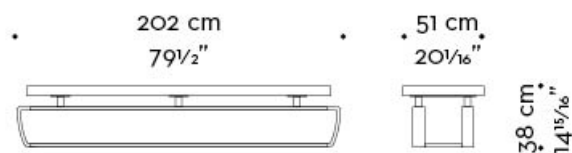

Saint Moritz è un tavolo basso con top in legno, disponibile in varie essenze, e base in bronzo martellato ispirato all'inverno e al suo dinamismo taciuto.

Disponibile anche con top intarsiato, top in bronzo martellato o in marmo Calacatta Oro.

Saint Moritz

by Romeo Sozzi

Tavoli

Dimensioni

Saint Moritz

by Romeo Sozzi

Tavoli