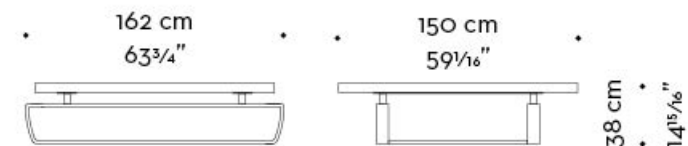

Saint Moritz è un tavolo basso con top in legno, disponibile in varie essenze, e base in bronzo martellato ispirato all'inverno e al suo dinamismo taciuto.

Disponibile anche con top intarsiato, top in bronzo martellato o in marmo Calacatta Oro.

Saint Moritz

by Romeo Sozzi

Tavoli

Dimensioni

Saint Moritz

by Romeo Sozzi

Tavoli