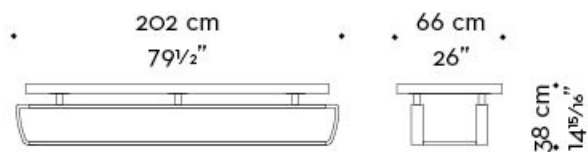

Saint Moritz è un tavolo basso con top in legno, disponibile in varie essenze, e base in bronzo martellato ispirato all'inverno e al suo dinamismo taciuto.

Disponibile anche con top intarsiato, top in bronzo martellato o in marmo Calacatta Oro.

Saint Moritz

by Romeo Sozzi

Tavoli

Dimensioni

Saint Moritz

by Romeo Sozzi

Tavoli