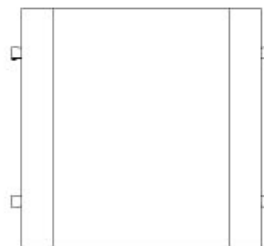

Saint Moritz è un tavolo basso con top in legno, disponibile in varie essenze, e base in bronzo martellato ispirato all'inverno e al suo dinamismo taciuto.

Disponibile anche con top intarsiato, top in bronzo martellato o in marmo Calacatta Oro.

Saint Moritz

by Romeo Sozzi

Tavoli

Dimensioni

Saint Moritz

by Romeo Sozzi

Tavoli