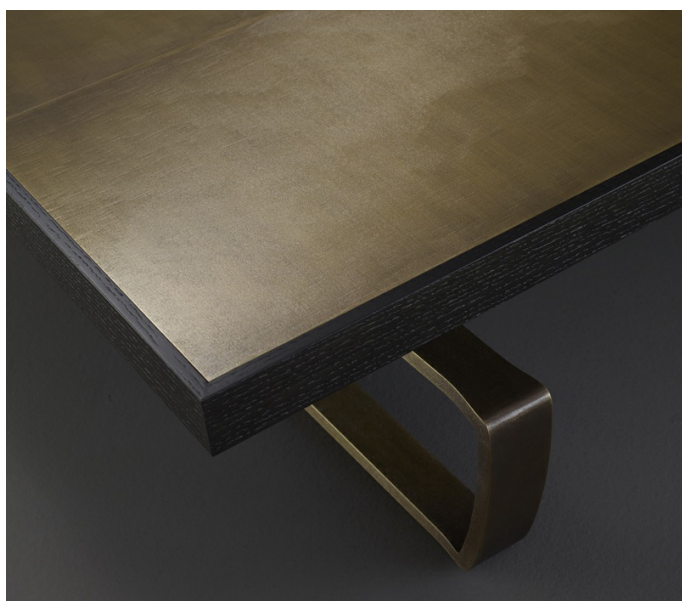

Saint Moritz

by Romeo Sozzi

Tavoli

Saint Moritz

by Romeo Sozzi

Tavoli

Equilibrio e dinamismo

Linea "filante", come una slitta da neve. Equilibrio e leggerezza nelle forme, peso e consistenza di un materiale che ha fatto la storia: il bronzo.

Saint Moritz è un tavolo basso con top in legno, disponibile in varie essenze, e base in bronzo martellato ispirato all'inverno e al suo dinamismo taciuto.

Disponibile anche con top intarsiato, top in bronzo martellato o in marmo Calacatta Oro.

Saint Moritz

by Romeo Sozzi

Tavoli

Dimensioni

Saint Moritz

by Romeo Sozzi

Tavoli