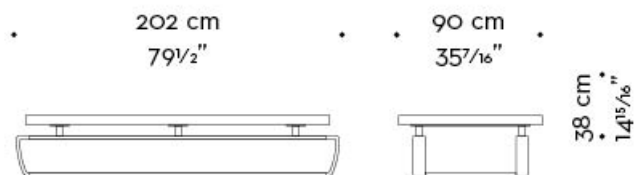

Saint Moritz è un tavolo basso con top in legno, disponibile in varie essenze, e base in bronzo martellato ispirato all'inverno e al suo dinamismo taciuto.

Disponibile anche con top intarsiato, top in bronzo martellato o in marmo Calacatta Oro.

Saint Moritz

by Romeo Sozzi

Tavoli

Dimensioni

Saint Moritz

by Romeo Sozzi

Tavoli