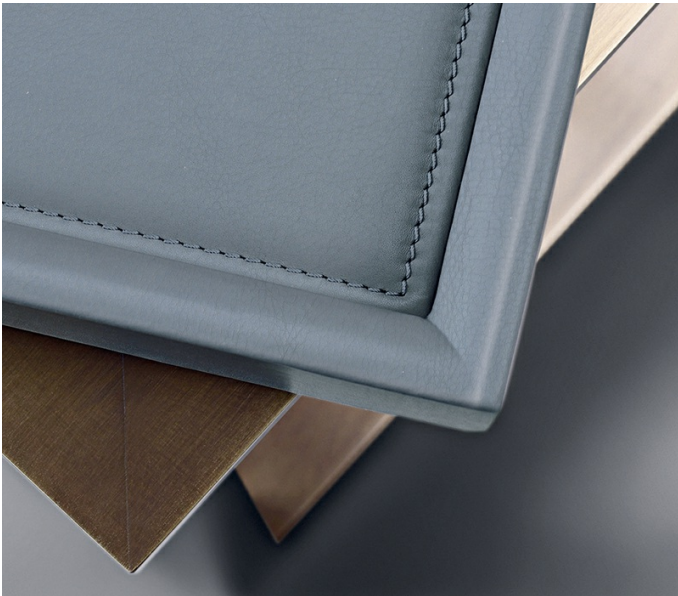

# Scarlett

by Romeo Sozzi

Tavoli

## Tavolino in movimento

Scarlett è un tavolino con ruote che prende ispirazione dalla forma quadrata.

Autentica geometria quadrata, Scarlett ha una struttura in bronzo e un vassoio rimovibile in pelle.