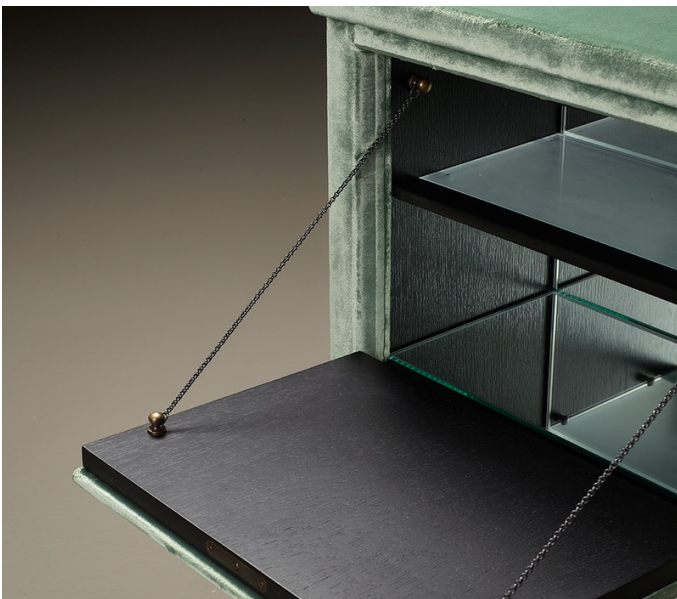

Scrigno

by Romeo Sozzi
Contenitori

Scrigno

by Romeo Sozzi

Contenitori

Il custode dei desideri

Scrigno è un comodino con ripiano, completamente rivestito in tessuto. All'interno, la struttura in rovere è impreziosita da vetro, anta a ribalta, ripiano in vetro con profilo in bronzo, illuminazione interna a LED.

Come ogni scrigno che si rispetti, anche questo comodino ha una serratura con chiave in bronzo e ranocchia Promemoria.

Uno spazio prezioso, dove racchiudere gli oggetti più cari.

Scrigno

by Romeo Sozzi

Contenitori