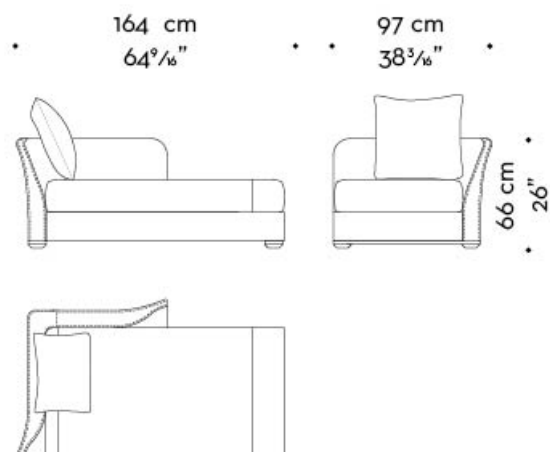

# Shangri-la

by Romeo Sozzi

Divani e Poltrone

Dimensioni

*chaise longue dx*

*chaise longue sx*

*dormeuse*