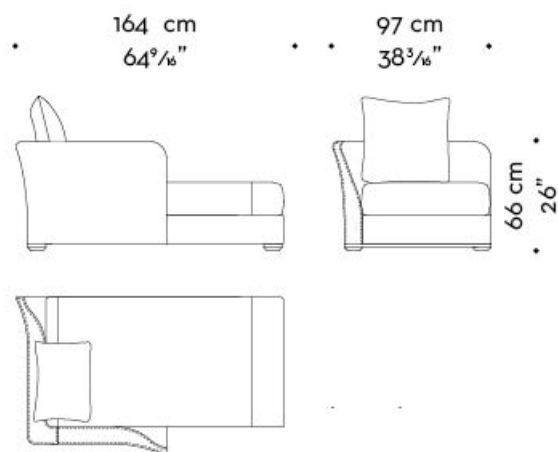

# Shangri-la

by Romeo Sozzi

Divani e Poltrone

Dimensioni

*chaise longue dx*

*chaise longue sx*

*dormeuse*