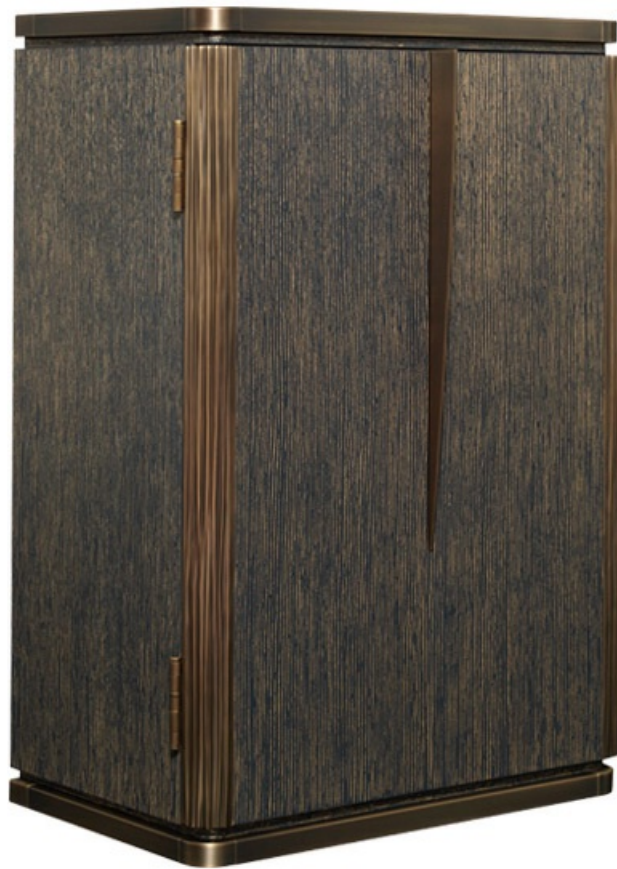

Soho

by David Collins - David Collins Studio
Contenitori / The London Collection

Soho

by David Collins - David Collins Studio
Contenitori / The London Collection

Eleganza inglese

Soho è una madia che fa parte della collezione "The London Collection", frutto della collaborazione con David Collins Studio e omaggio all'eleganza dei più importanti giardini di Londra.

Soho ha la particolarità di essere un mobile contenitore in rovere tinto blu spazzolato oro, con profili delle ante rigati in fusione di bronzo e profilo del top e maniglia in bronzo.

All'interno la struttura è in semilucido, le rifiniture sono in pelle e l'illuminazione è a LED.

Soho

by David Collins - David Collins Studio
Contenitori / The London Collection

Dimensioni