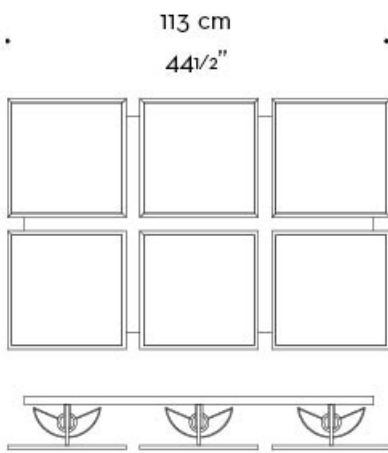

La struttura è in bronzo scuro liscio, con diffusore in vetro temperato con inserto in lino, cotone o seta.

Teresa

by Romeo Sozzi

Lampade

Dimensioni

2 moduli - 2 elements
versione orizzontale
horizontal version

2 moduli - 2 elements
versione verticale
vertical version

Teresa

by Romeo Sozzi

Lampade

3 moduli - 3 elements
versione orizzontale
horizontal version

Teresa

by Romeo Sozzi

Lampade

4 moduli - 4 elements
versione verticale
vertical version

4 moduli - 4 elements
versione orizzontale
horizontal version

4 moduli - 4 elements
versione quadrata
square version

Teresa

by Romeo Sozzi

Lampade

6 moduli - 6 elements
versione orizzontale
horizontal version