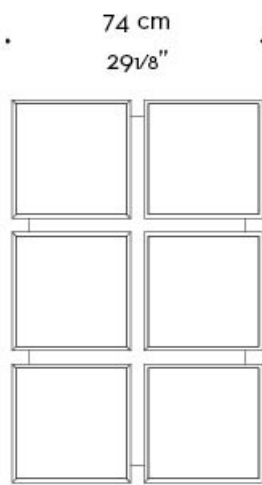

La struttura è in bronzo scuro liscio, con diffusore in vetro temperato con inserto in lino, cotone o seta.

Teresa

by Romeo Sozzi

Lampade

Dimensioni

2 moduli - 2 elements
versione orizzontale
horizontal version

2 moduli - 2 elements
versione verticale
vertical version

Teresa

by Romeo Sozzi

Lampade

3 moduli - 3 elements
versione orizzontale
horizontal version

Teresa

by Romeo Sozzi

Lampade

4 moduli - 4 elements
versione verticale
vertical version

4 moduli - 4 elements
versione orizzontale
horizontal version

4 moduli - 4 elements
versione quadrata
square version

Teresa

by Romeo Sozzi

Lampade

6 moduli - 6 elements
versione orizzontale
horizontal version