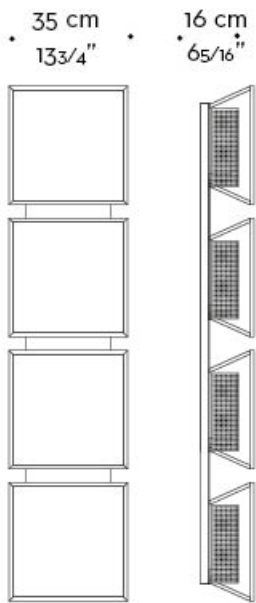

La struttura è in bronzo scuro liscio, con diffusore in vetro temperato con inserto in lino, cotone o seta.

Teresa

by Romeo Sozzi

Lampade

Dimensioni

2 moduli - 2 elements
versione orizzontale
horizontal version

2 moduli - 2 elements
versione verticale
vertical version

Teresa

by Romeo Sozzi

Lampade

3 moduli - 3 elements
versione orizzontale
horizontal version

Teresa

by Romeo Sozzi

Lampade

4 moduli - 4 elements
versione verticale
vertical version

4 moduli - 4 elements
versione orizzontale
horizontal version

4 moduli - 4 elements
versione quadrata
square version

Teresa

by Romeo Sozzi

Lampade

6 moduli - 6 elements
versione orizzontale
horizontal version