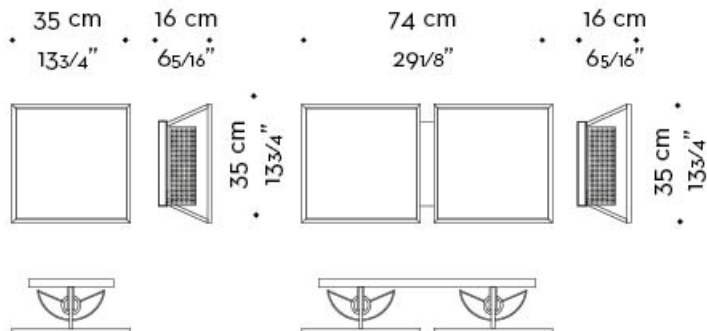

La struttura è in bronzo scuro liscio, con diffusore in vetro temperato con inserto in lino, cotone o seta.

Teresa

by Romeo Sozzi

Lampade

Dimensioni

2 moduli - 2 elements
versione orizzontale
horizontal version

2 moduli - 2 elements
versione verticale
vertical version

Teresa

by Romeo Sozzi

Lampade

3 moduli - 3 elements
versione orizzontale
horizontal version

Teresa

by Romeo Sozzi

Lampade

4 moduli - 4 elements
versione verticale
vertical version

4 moduli - 4 elements
versione orizzontale
horizontal version

4 moduli - 4 elements
versione quadrata
square version

Teresa

by Romeo Sozzi

Lampade

6 moduli - 6 elements
versione orizzontale
horizontal version