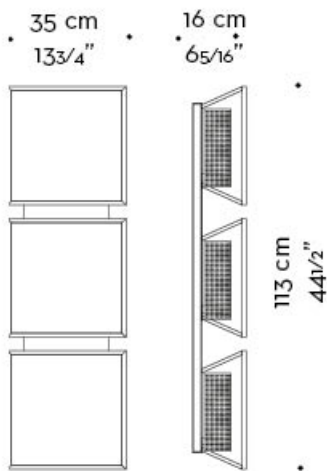

La struttura è in bronzo scuro liscio, con diffusore in vetro temperato con inserto in lino, cotone o seta.

Teresa

by Romeo Sozzi

Lampade

Dimensioni

2 moduli - 2 elements
versione orizzontale
horizontal version

2 moduli - 2 elements
versione verticale
vertical version

Teresa

by Romeo Sozzi

Lampade

3 moduli - 3 elements
versione orizzontale
horizontal version

Teresa

by Romeo Sozzi

Lampade

4 moduli - 4 elements
versione verticale
vertical version

4 moduli - 4 elements
versione orizzontale
horizontal version

4 moduli - 4 elements
versione quadrata
square version

Teresa

by Romeo Sozzi

Lampade

6 moduli - 6 elements
versione orizzontale
horizontal version