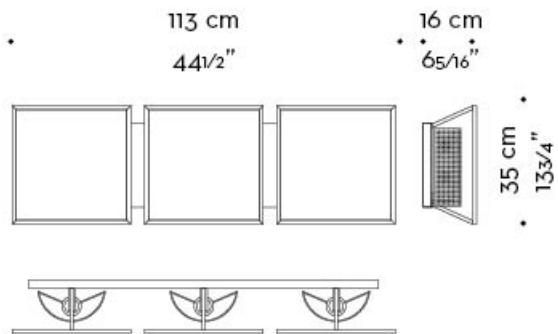

Teresa

by Romeo Sozzi

Lampade

3 moduli - 3 elements
versione orizzontale
horizontal version