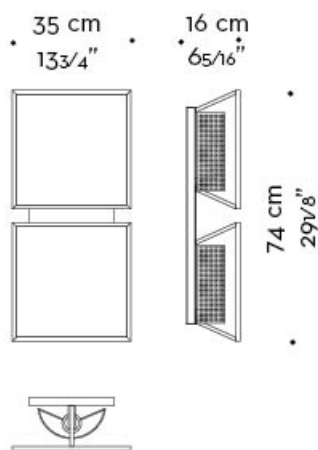

La struttura è in bronzo scuro liscio, con diffusore in vetro temperato con inserto in lino, cotone o seta.

Teresa

by Romeo Sozzi

Lampade

Dimensioni

2 moduli - 2 elements
versione orizzontale
horizontal version

2 moduli - 2 elements
versione verticale
vertical version

Teresa

by Romeo Sozzi

Lampade

3 moduli - 3 elements
versione orizzontale
horizontal version

Teresa

by Romeo Sozzi

Lampade

4 moduli - 4 elements
versione verticale
vertical version

4 moduli - 4 elements
versione orizzontale
horizontal version

4 moduli - 4 elements
versione quadrata
square version

Teresa

by Romeo Sozzi

Lampade

6 moduli - 6 elements
versione orizzontale
horizontal version