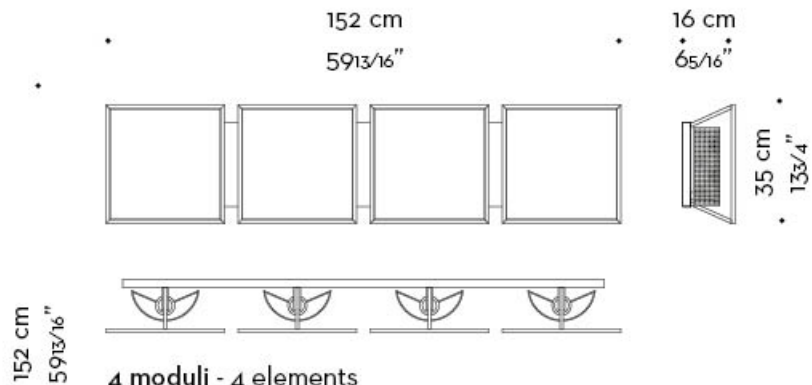

La struttura è in bronzo scuro liscio, con diffusore in vetro temperato con inserto in lino, cotone o seta.

Teresa

by Romeo Sozzi

Lampade

Dimensioni

2 moduli - 2 elements
versione orizzontale
horizontal version

2 moduli - 2 elements
versione verticale
vertical version

Teresa

by Romeo Sozzi

Lampade

3 moduli - 3 elements
versione orizzontale
horizontal version

Teresa

by Romeo Sozzi

Lampade

4 moduli - 4 elements
versione verticale
vertical version

4 moduli - 4 elements
versione orizzontale
horizontal version

4 moduli - 4 elements
versione quadrata
square version

Teresa

by Romeo Sozzi

Lampade

6 moduli - 6 elements
versione orizzontale
horizontal version