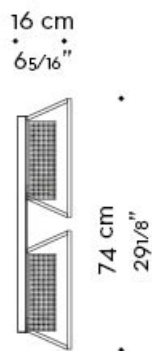

La struttura è in bronzo scuro liscio, con diffusore in vetro temperato con inserto in lino, cotone o seta.

Teresa

by Romeo Sozzi

Lampade

Dimensioni

2 moduli - 2 elements
versione orizzontale
horizontal version

4 moduli - 4 elements
versione verticale
vertical version

4 moduli - 4 elements
versione orizzontale
horizontal version

4 moduli - 4 elements
versione quadrata
square version

Teresa

by Romeo Sozzi

Lampade

6 moduli - 6 elements
versione orizzontale
horizontal version