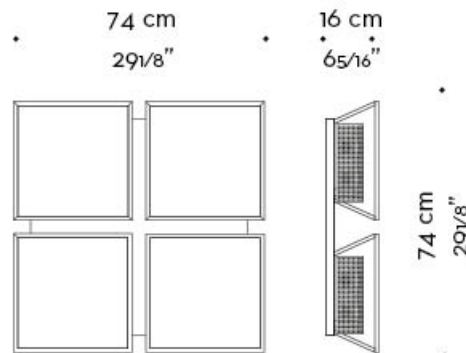

La struttura è in bronzo scuro liscio, con diffusore in vetro temperato con inserto in lino, cotone o seta.

Teresa

by Romeo Sozzi

Lampade

Dimensioni

2 moduli - 2 elements
versione orizzontale
horizontal version

2 moduli - 2 elements
versione verticale
vertical version

Teresa

by Romeo Sozzi

Lampade

3 moduli - 3 elements
versione orizzontale
horizontal version

Teresa

by Romeo Sozzi

Lampade

4 moduli - 4 elements
versione verticale
vertical version

4 moduli - 4 elements
versione orizzontale
horizontal version

4 moduli - 4 elements
versione quadrata
square version

Teresa

by Romeo Sozzi

Lampade

6 moduli - 6 elements
versione orizzontale
horizontal version