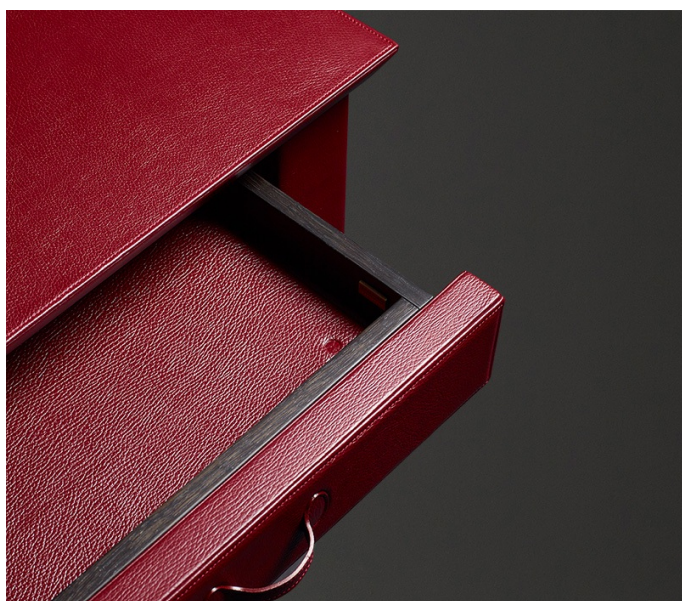

Theo

by Romeo Sozzi

Tavoli

Theo

by Romeo Sozzi

Tavoli

Il lusso vive nei dettagli

Theo è un tavolino con cassetto. Completamente rivestito in pelle, Theo crea un morbido contrasto con i piedini e i pomoli in bronzo.

Theo

by Romeo Sozzi

Tavoli

Dimensioni