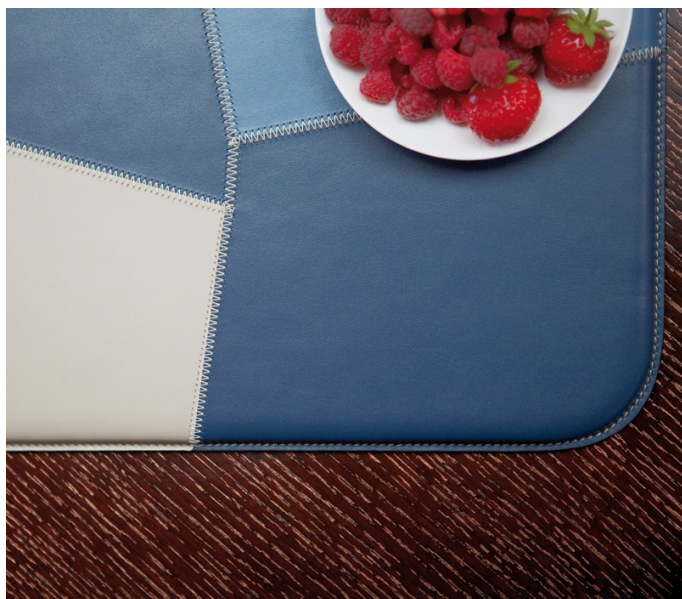

Tovaglietta americana patchwork

by Romeo Sozzi

Oggetti

Tovaglietta americana patchwork

by Romeo Sozzi

Oggetti

Ceci n'est pas un object

I complementi d'arredo Promemoria sono molto più che semplici oggetti per la casa: piccoli accenti di stile che completano la visione che Romeo Sozzi ha della quotidianità.

La tovaglietta americana patchwork è creata accostando diversi colori di pelle, così come nella tavolozza di un pittore le sfumature si accostano e si mescolano, creando mondi e scenari laddove prima esisteva la monotonia.

La fattura della tovaglietta, ottenuta da processi artigianali di alta manualità, rendono questo oggetto ancora più prezioso.

Tovaglietta americana patchwork

by Romeo Sozzi

Oggetti

Dimensioni