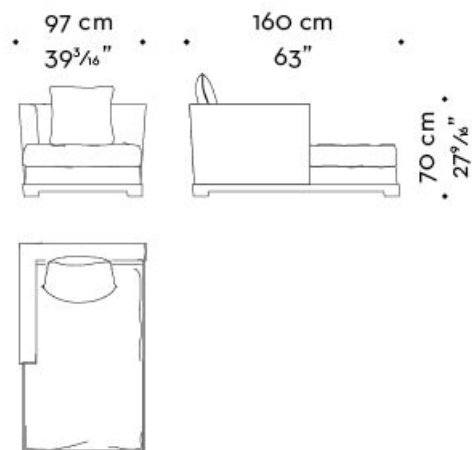

# Wanda

by Romeo Sozzi  
Divani e Poltrone

Dimensioni

*chaise longue dx*

*chaise longue sx*

*dormeuse*