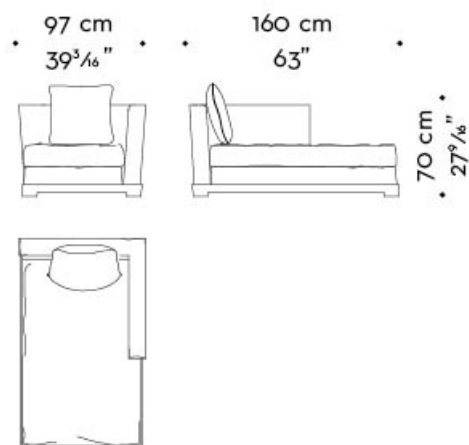

# Wanda

by Romeo Sozzi  
Divani e Poltrone

Dimensioni

*chaise longue dx*

*chaise longue sx*

*dormeuse*