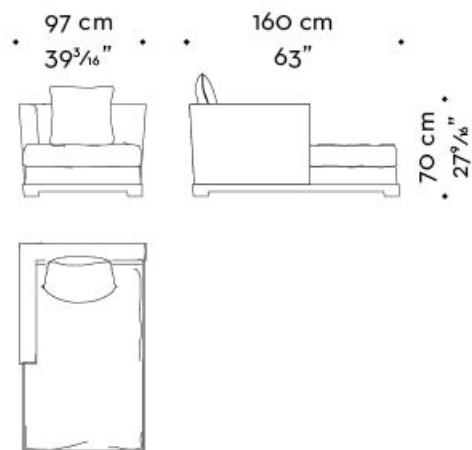

Wanda ha una base in faggio e un rivestimento in tessuto non sfoderabile. Disponibile con base completamente rivestita in tessuto.

La chaise longue-dormeuse fa parte della famiglia di imbottiti Wanda, accomunata dallo stesso design.

Wanda

by Romeo Sozzi
Divani e Poltrone

Dimensioni

chaise longue dx

chaise longue sx

dormeuse