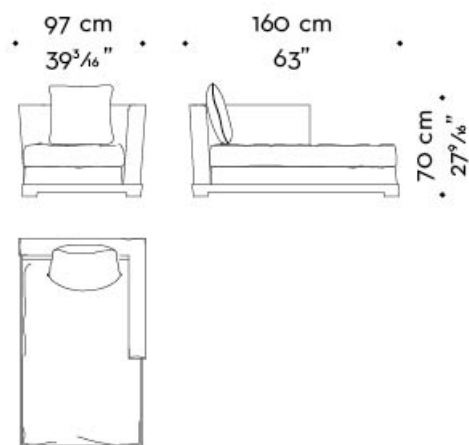

chaise longue sx