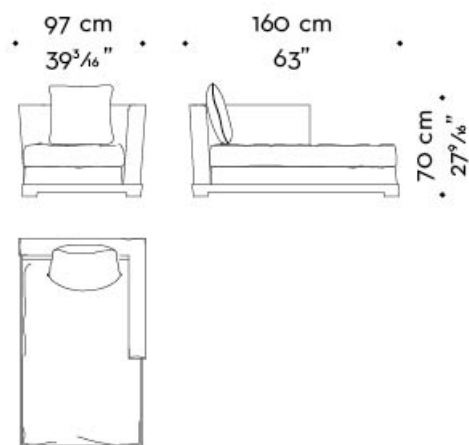

La chaise longue-dormeuse fa parte della famiglia di imbottiti Wanda, accomunata dallo stesso design.

Wanda

by Romeo Sozzi
Divani e Poltrone

Dimensioni

chaise longue dx

chaise longue sx

dormeuse