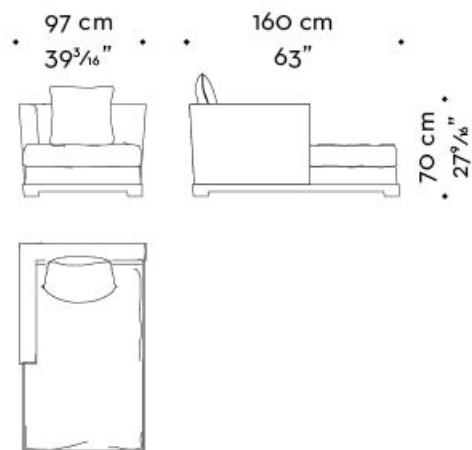

La chaise longue-dormeuse fa parte della famiglia di imbottiti Wanda, accomunata dallo stesso design.

Wanda

by Romeo Sozzi
Divani e Poltrone

Dimensioni

chaise longue dx

chaise longue sx

dormeuse