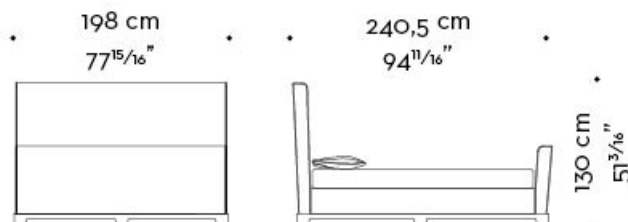

mod. D
letto-testata alta-pediera - bed-high headboard-footboard

materasso - mattress

190×205 cm - 74¹³/₁₆×80¹¹/₁₆ inches

rete - bedspring

180×201 cm - 70⁷/₈×79¹/₈ inches