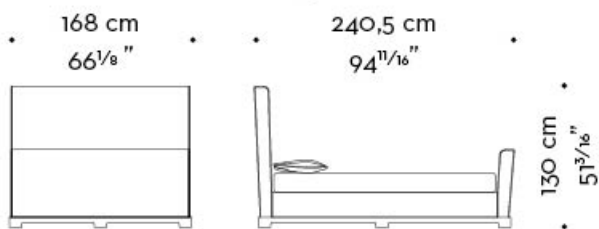

mod. D
letto-testata alta-pediera - bed-high headboard-footboard

materasso - mattress
160x205 cm - 63x80¹¹/₁₆ inches

rete - bedspring
150x201 cm - 59¹/₁₆x79¹/₈ inches