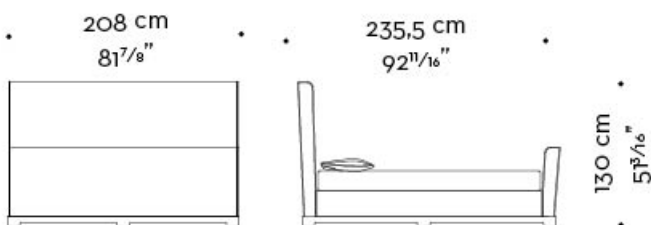

mod. D
letto-testata alta-pediera - bed-high headboard-footboard

materasso - mattress
200×200 cm - 78³/₄×78³/₄ inches

rete - bedspring
190×196 cm - 74¹³/₁₆×77³/₁₆ inches