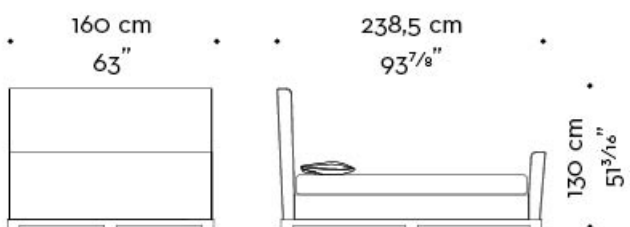

mod. C letto-testata alta - bed-high headboard

mod. D letto-testata alta-pediera - bed-high headboard-footboard

materasso - mattress
152×203 cm - 59¹³/₁₆×79¹⁵/₁₆ inches

rete - bedspring
142×199 cm - 55⁷/₈×78³/₈ inches