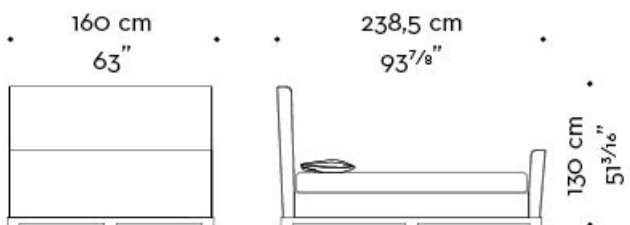

mod. C letto-testata alta - bed-high headboard

mod. D letto-testata alta-pediera - bed-high headboard-footboard

materasso - mattress
152×203 cm - 59¹³/₁₆×79¹⁵/₁₆ inches

rete - bedspring
142×199 cm - 55⁷/₈×78³/₈ inches