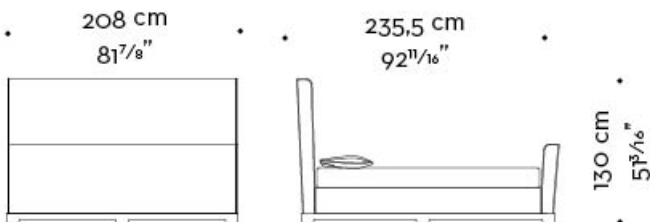

mod. D
letto-testata alta-pediera - bed-high headboard-footboard

materasso - mattress
200×200 cm - 78³/₄×78³/₄ inches

rete - bedspring
190×196 cm - 74¹³/₁₆×77³/₁₆ inches