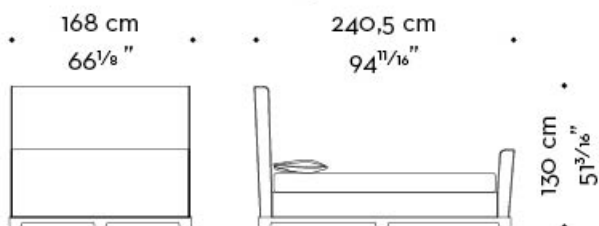

mod. D
letto-testata alta-pediera - bed-high headboard-footboard

materasso - mattress
160x205 cm - 63x80¹¹/₁₆ inches

rete - bedspring
150x201 cm - 59¹/₁₆x79¹/₈ inches