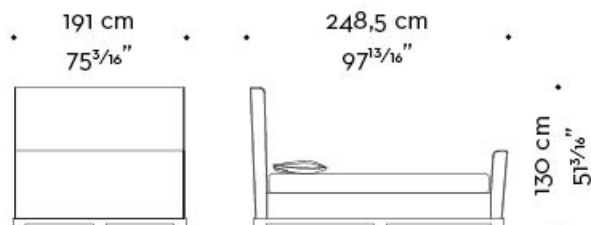

**mod. D**  
letto-testata alta-pediera - bed-high headboard-footboard

**materasso** - mattress  
183×213 cm - 72<sup>1</sup>/<sub>16</sub>×83<sup>7</sup>/<sub>16</sub> inches  
**rete** - bedspring  
173×209 cm - 68<sup>1</sup>/<sub>16</sub>×82<sup>5</sup>/<sub>16</sub> inches