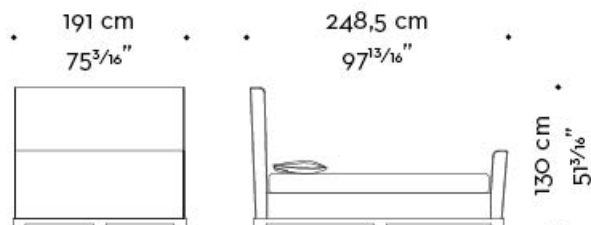

**mod. D**  
letto-testata alta-pediera - bed-high headboard-footboard

**materasso** - mattress  
183×213 cm - 72<sup>1</sup>/<sub>6</sub>×83<sup>7</sup>/<sub>8</sub> inches  
**rete** - bedspring  
173×209 cm - 68<sup>1</sup>/<sub>6</sub>×82<sup>5</sup>/<sub>16</sub> inches