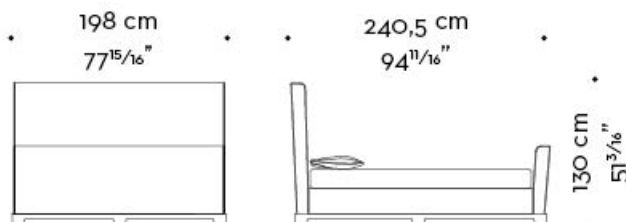

mod. D
letto-testata alta-pediera - bed-high headboard-footboard

materasso - mattress

190×205 cm - 74¹³/₁₆×80¹¹/₁₆ inches

rete - bedspring

180×201 cm - 70⁷/₈×79¹/₈ inches