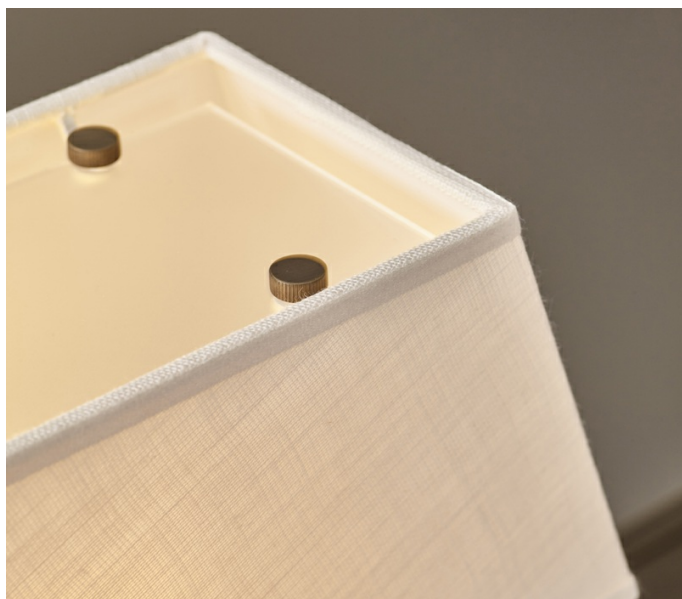

Warry

by Romeo Sozzi

Lampade

Warry

by Romeo Sozzi

Lampade

Bellezza e tecnologia

L'anima geometrica della lampada da tavolo Warry è stemperata dalla morbidezza delle rifiniture e dei dettagli.

La struttura è in ebano, con dettagli in bronzo scuro liscio. Il paralume è in lino, cotone o seta bordato a mano.

Warry

by Romeo Sozzi

Lampade

Dimensioni