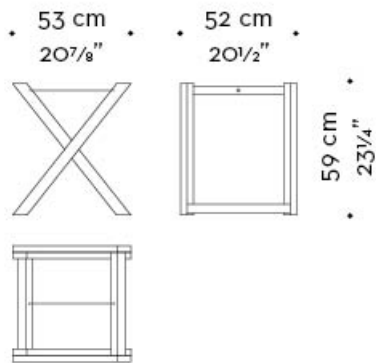

Achille

by Romeo Sozzi

Столы

Achille

by Romeo Sozzi

Столы

Роскошь кроется в деталях

Achille – это небольшой деревянный складной стол в двух версиях: с подносом или местом для размещения багажа. Предлагается в исполнении из бука и с полной отделкой кожей. В версии для размещения багажа в верхней части столика устанавливаются тканевые ремни.

Achille

by Romeo Sozzi

Столы

Габариты

ACHILLE *stand*

ACHILLE *tray*

ACHILLE *case older*