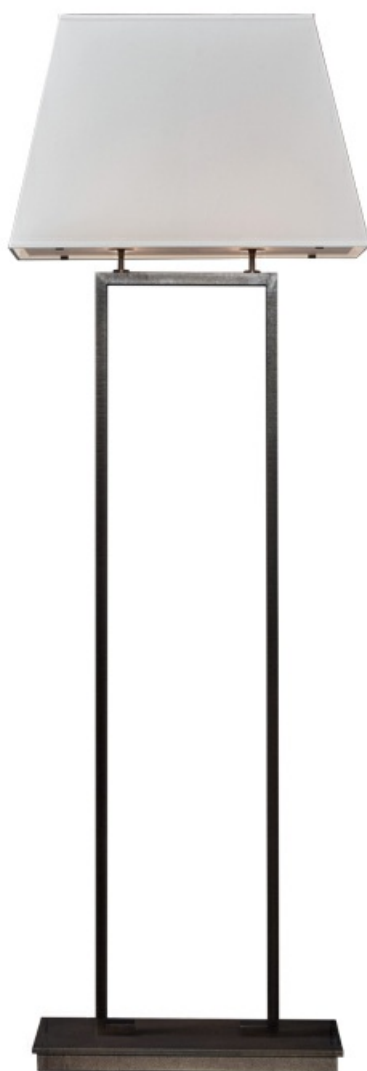

Agatha

by Romeo Sozzi

Лампы

Agatha

by Romeo Sozzi

Лампы

Изящность и технологичность

Напольная лампа Agatha имеет строгий дизайн с изящными элементами и идеально подходит для любого интерьера. Каркас изготовлен из ковanej бронзы; абажур овальной или прямоугольной формы изготовлен из льняной или хлопковой ткани, либо из сшитого вручную шелка. Лампа включается при прикосновении. Светодиодные элементы с технологией ICOSAEDRO.

Agatha

by Romeo Sozzi

Лампы

Габариты