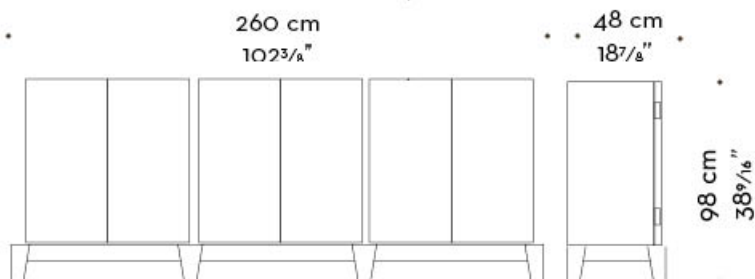

Amarcord

by Romeo Sozzi

Шкафы / 1998

Amarcord

by Romeo Sozzi

Шкафы / 1998

Дизайн и характеристики

Amarcord – это модульный шкаф, доступный в двух разных вариантах исполнения: низкий шкаф с дверцами или комод. Деревянный шкаф с разными вариантами отделки, с дверцами из дерева или чеканной бронзы, с врезными или бронзовыми ручками. Внутри вы найдете LED-подсветку и кожаную обивку. Для шкафа Amarcord доступны различные аксессуары и варианты исполнения, которые отвечают индивидуальным потребностям клиентов. В 2019 году представлен в роскошном варианте из красного дерева в светло-сером цвете; с дверцами, инкрустированными деревом амаранта, красным деревом в светло-сером цвете и тиковым деревом.

Amarcord

by Romeo Sozzi

Шкафы / 1998

Габариты

Amarcord

by Romeo Sozzi

Шкафы / 1998