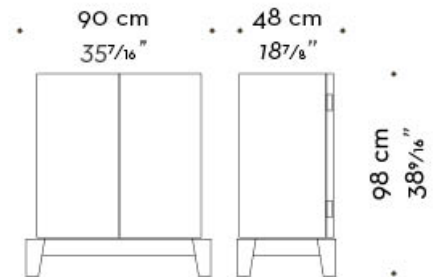

Amarcord

by Romeo Sozzi

Шкафы / 1998

Amarcord

by Romeo Sozzi

Шкафы / 1998

Дизайн и характеристики

Amarcord – это модульный шкаф, доступный в двух разных вариантах исполнения: низкий шкаф с дверцами или комод. Деревянный шкаф с разными вариантами отделки, с дверцами из дерева или чеканной бронзы, с врезными или бронзовыми ручками. Внутри вы найдете LED-подсветку и кожаную обивку. Для шкафа Amarcord доступны различные аксессуары и варианты исполнения, которые отвечают индивидуальным потребностям клиентов. В 2019 году представлен в роскошном варианте из красного дерева в светло-сером цвете; с дверцами, инкрустированными деревом амаранта, красным деревом в светло-сером цвете и тиковым деревом.

Amarcord

by Romeo Sozzi

Шкафы / 1998

Габариты

Amarcord

by Romeo Sozzi

Шкафы / 1998