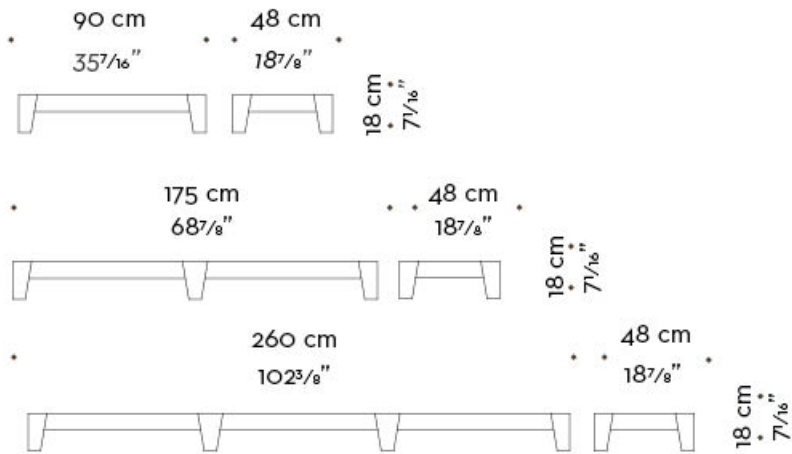

Amarcord

by Romeo Sozzi

Шкафы / 1998

Amarcord

by Romeo Sozzi

Шкафы / 1998

Дизайн и характеристики

Amarcord – это модульный шкаф, доступный в двух разных вариантах исполнения: низкий шкаф с дверцами или комод. Деревянный шкаф с разными вариантами отделки, с дверцами из дерева или чеканной бронзы, с врезными или бронзовыми ручками. Внутри вы найдете LED-подсветку и кожаную обивку. Для шкафа Amarcord доступны различные аксессуары и варианты исполнения, которые отвечают индивидуальным потребностям клиентов. В 2019 году представлен в роскошном варианте из красного дерева в светло-сером цвете; с дверцами, инкрустированными деревом амаранта, красным деревом в светло-сером цвете и тиковым деревом.

Amarcord

by Romeo Sozzi

Шкафы / 1998

Габариты

Amarcord

by Romeo Sozzi

Шкафы / 1998