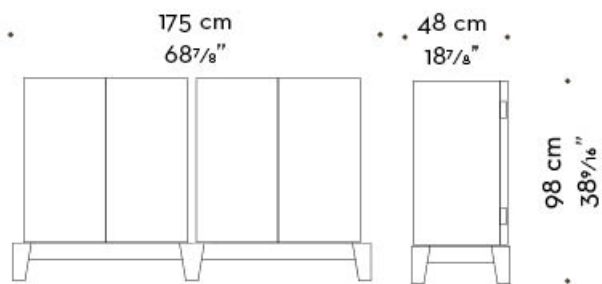

Amarcord

by Romeo Sozzi

Шкафы / 1998

Amarcord

by Romeo Sozzi

Шкафы / 1998

Дизайн и характеристики

Amarcord – это модульный шкаф, доступный в двух разных вариантах исполнения: низкий шкаф с дверцами или комод. Деревянный шкаф с разными вариантами отделки, с дверцами из дерева или чеканной бронзы, с врезными или бронзовыми ручками. Внутри вы найдете LED-подсветку и кожаную обивку. Для шкафа Amarcord доступны различные аксессуары и варианты исполнения, которые отвечают индивидуальным потребностям клиентов. В 2019 году представлен в роскошном варианте из красного дерева в светло-сером цвете; с дверцами, инкрустированными деревом амаранта, красным деревом в светло-сером цвете и тиковым деревом.

Amarcord

by Romeo Sozzi

Шкафы / 1998

Габариты

Amarcord

by Romeo Sozzi

Шкафы / 1998