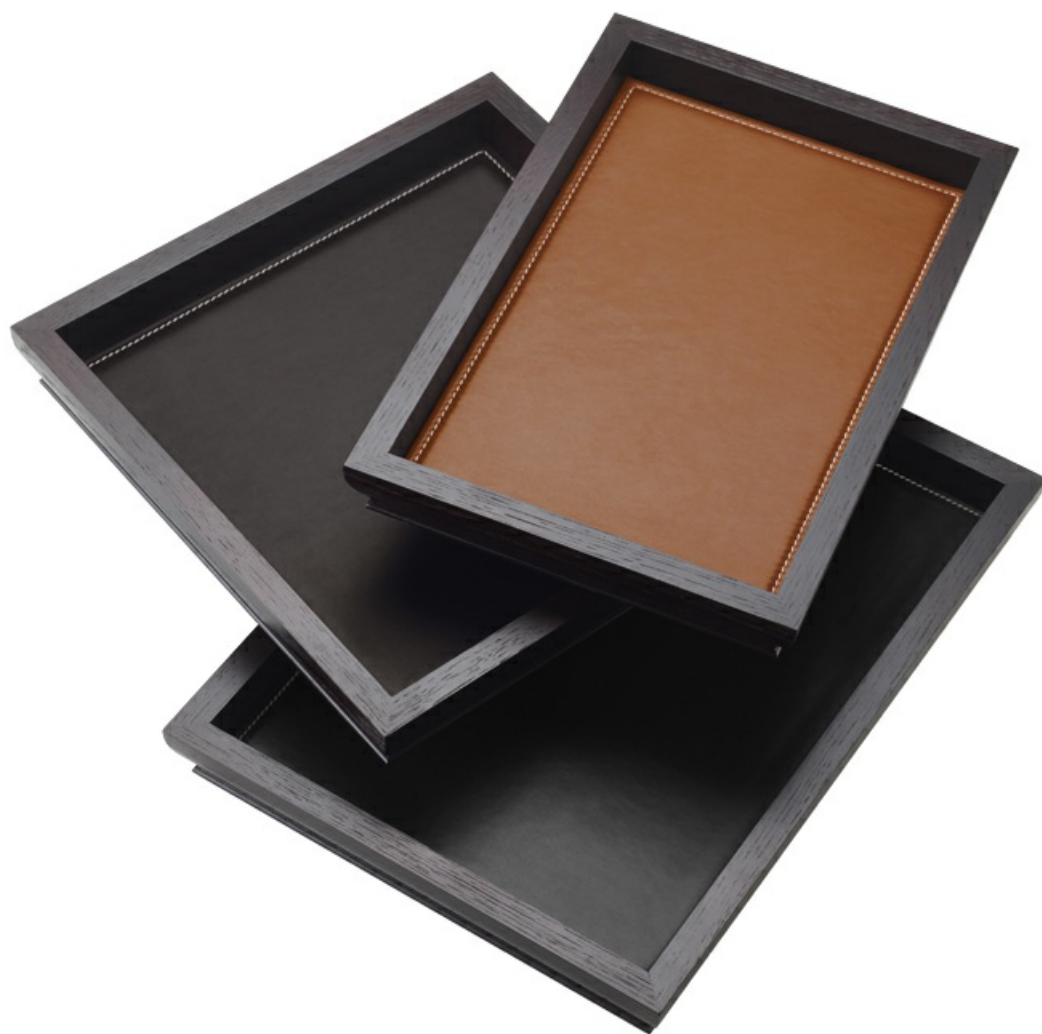

# Ambrogio

by Romeo Sozzi

Аксессуары

## Ceci n'est pas un object

Мебельные аксессуары Promemoria – это гораздо больше, чем просто предметы для дома: это стильные художественные изделия небольших размеров, отражающие представление дизайнера Ромео Соцци о повседневной жизни. Ambrogio – это дубовый поднос с кожаной подложкой. Доступен в двух размерах, может иметь квадратную и прямоугольную форму. В этом подносе успешно сочетаются элегантность дуба и актуальность окрашенной кожи, которые делают его классическим, но в то же время модным предметом интерьера.