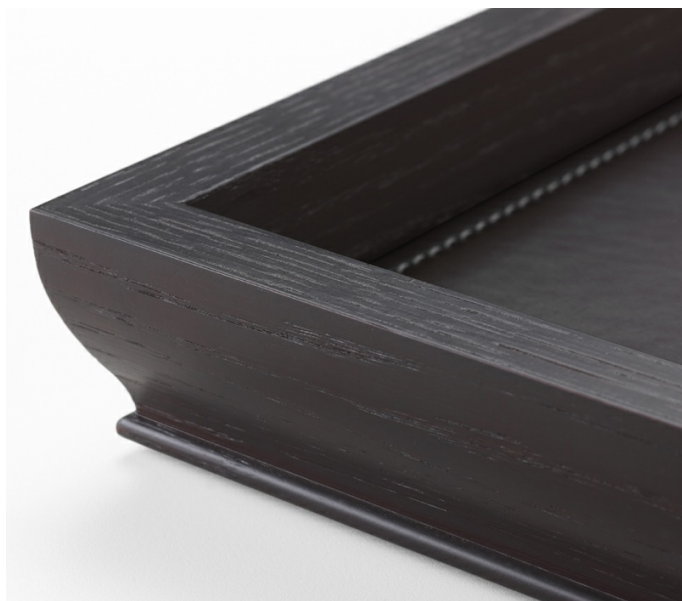

# Ambrogio

by Romeo Sozzi

Аксессуары

## Ceci n'est pas un object

Мебельные аксессуары Promemoria – это гораздо больше, чем просто предметы для дома: это стильные художественные изделия небольших размеров, отражающие представление дизайнера Ромео Соцци о повседневной жизни. Ambrogio – это дубовый поднос с кожаной подложкой. Доступен в двух размерах, может иметь квадратную и прямоугольную форму. В этом подносе успешно сочетаются элегантность дуба и актуальность окрашенной кожи, которые делают его классическим, но в то же время модным предметом интерьера.