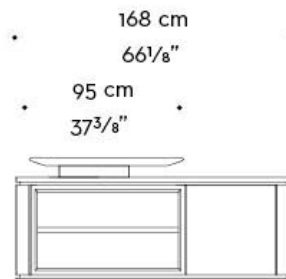

Au Bout de la Nuit

by Davide Sozzi

Письменные столы / Night Tales / 2016

Габариты

MOD.A

70 cm
27 9/16"
75 cm
29 1/2"

MOD.B

Au Bout de la Nuit