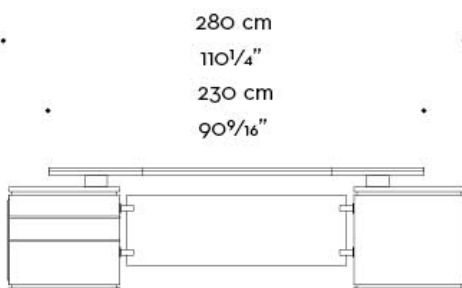

Au Bout de la Nuit

by Davide Sozzi

Письменные столы / Night Tales / 2016

Габариты

MOD.A

70 cm
27 9/16"
75 cm
29 1/2"

MOD.B

Au Bout de la Nuit