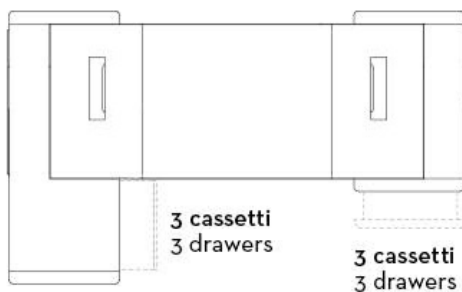

Au Bout de la Nuit

by Davide Sozzi

Письменные столы / Night Tales / 2016

Габариты

MOD.A

70 cm
27 9/16"
75 cm
29 1/2"

MOD.B

Au Bout de la Nuit