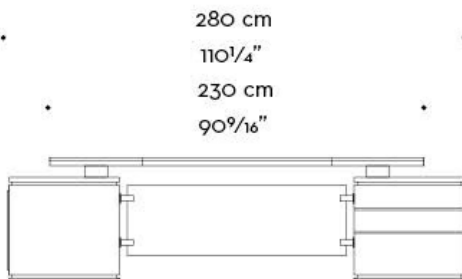

Au Bout de la Nuit

by Davide Sozzi

Письменные столы / Night Tales / 2016

Габариты

MOD.A

70 cm
27 9/16"
75 cm
29 1/2"

MOD.B

Au Bout de la Nuit