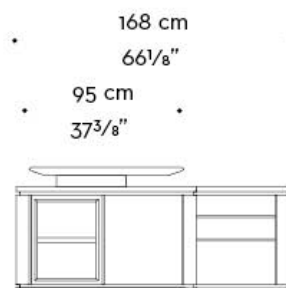

Au Bout de la Nuit

by Davide Sozzi

Письменные столы / Night Tales / 2016

Габариты

MOD.A

70 cm
27 9/16"
75 cm
29 1/2"

MOD.B

Au Bout de la Nuit