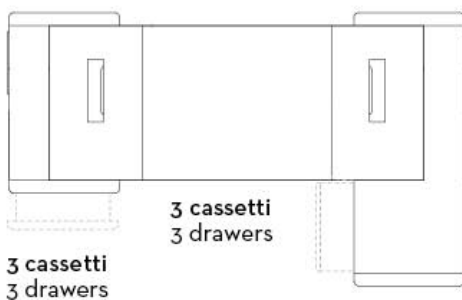

Au Bout de la Nuit

by Davide Sozzi

Письменные столы / Night Tales / 2016

Габариты

MOD.A

70 cm
27 9/16"
75 cm
29 1/2"

MOD.B

Au Bout de la Nuit