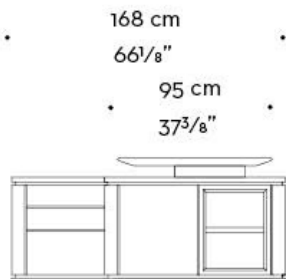

Au Bout de la Nuit

by Davide Sozzi

Письменные столы / Night Tales / 2016

Габариты

MOD.A

70 cm
27 9/16"
75 cm
29 1/2"

MOD.B

Au Bout de la Nuit