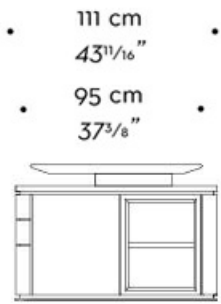

Au Bout de la Nuit

by Davide Sozzi

Письменные столы / Night Tales / 2016

MOD.C