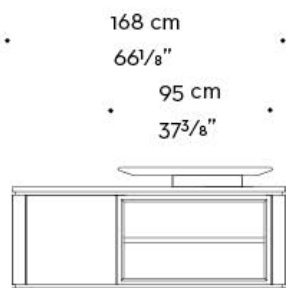

Au Bout de la Nuit

by Davide Sozzi

Письменные столы / Night Tales / 2016

Габариты

MOD.A

70 cm
27 9/16"
75 cm
29 1/2"

MOD.B

Au Bout de la Nuit