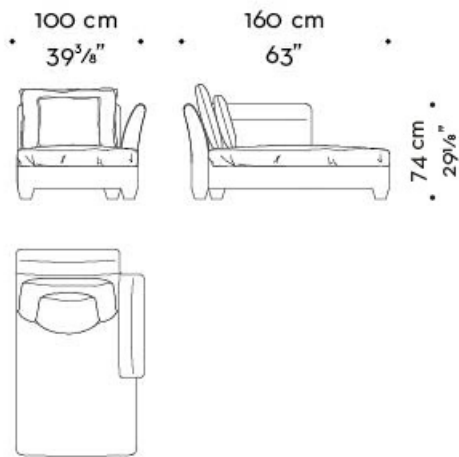

Augusto

by Romeo Sozzi
Диваны и кресла

Габариты

chaise longue sx

chaise longue dx