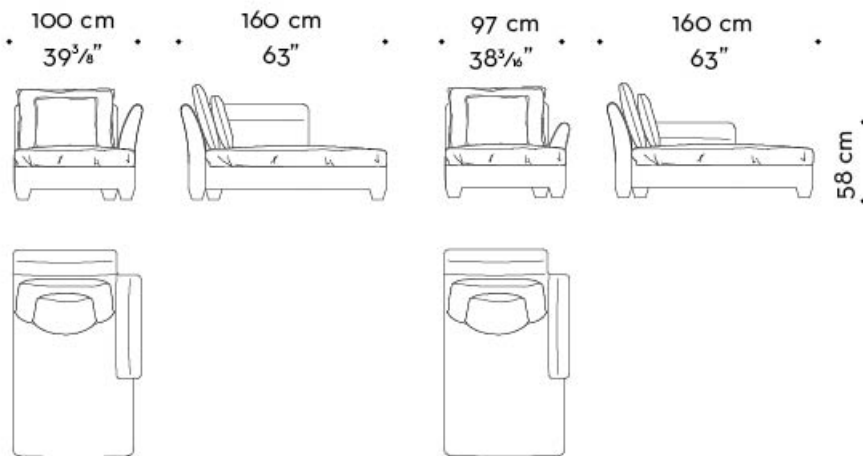

Augusto

by Romeo Sozzi
Диваны и кресла

Габариты

chaise longue dx

chaise longue sx

Augusto

by Romeo Sozzi
Диваны и кресла

dormeuse