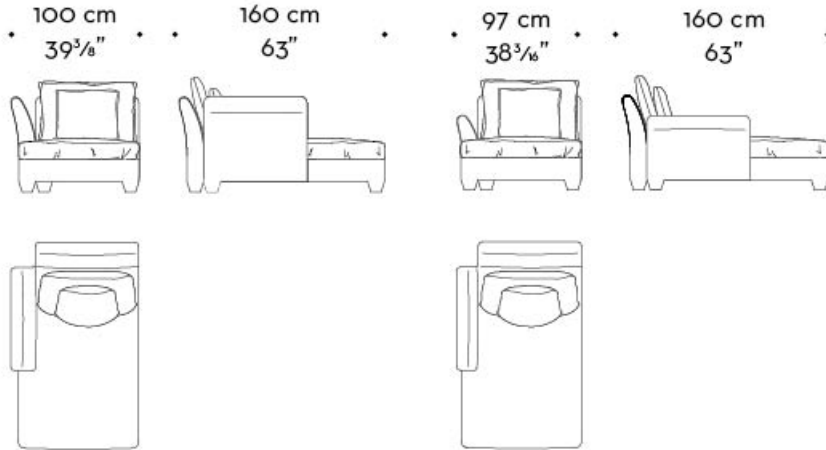

Augusto

by Romeo Sozzi
Диваны и кресла

Габариты

chaise longue dx