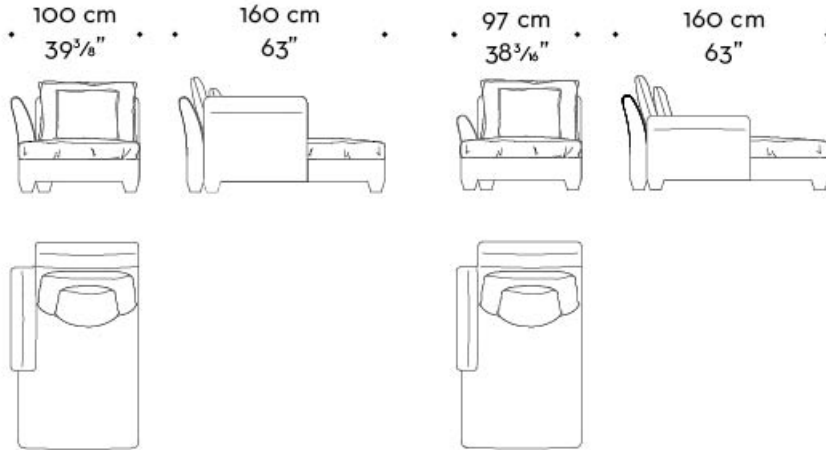

Augusto

by Romeo Sozzi
Диваны и кресла

Габариты

chaise longue dx

chaise longue sx

Augusto

by Romeo Sozzi
Диваны и кресла

dormeuse