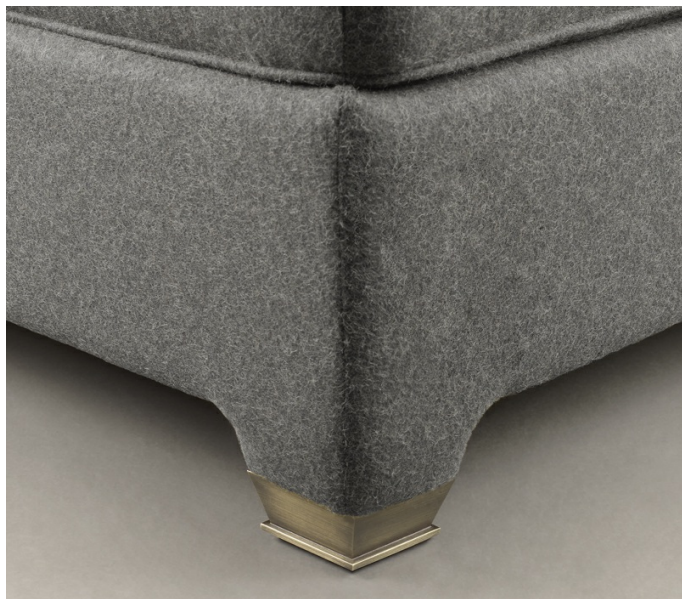

Augusto

by Romeo Sozzi

Диваны и кресла

Augusto

by Romeo Sozzi

Диваны и кресла

Комфорт и отдых

Пуф Augusto со строгим дизайном имеет мягкую обивку из кожи или ткани. Подушка сиденья – съемная. Пуф входит в линейку мебели Augusto, которая также включает в себя секционный диван и кушетку.

Augusto

by Romeo Sozzi
Диваны и кресла

Габариты