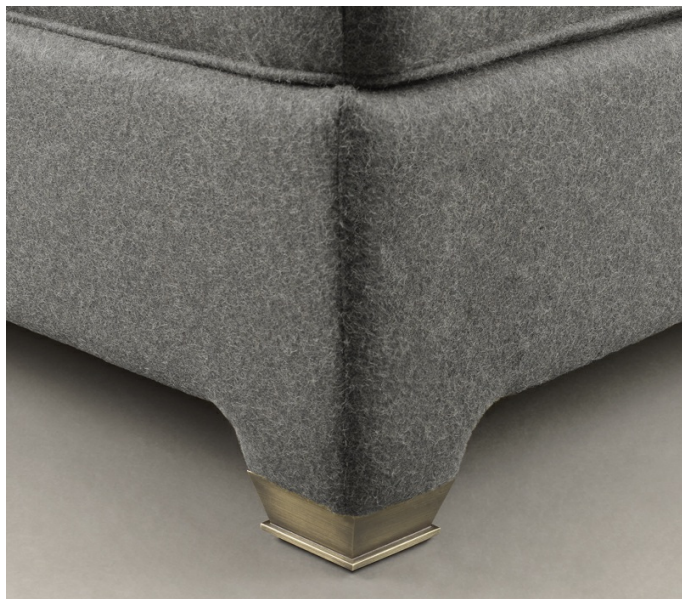

Augusto

by Romeo Sozzi

Диваны и кресла

Augusto

by Romeo Sozzi
Диваны и кресла

Комфорт и отдых

Пуф Augusto со строгим дизайном имеет мягкую обивку из кожи или ткани. Подушка сиденья – съемная. Пуф входит в линейку мебели Augusto, которая также включает в себя секционный диван и кушетку.

Augusto

by Romeo Sozzi
Диваны и кресла

Габариты