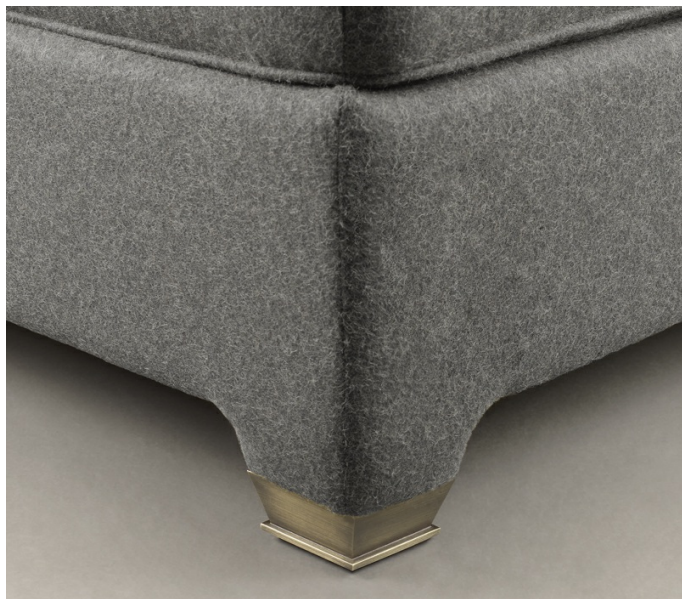

## Комфорт и отдых

Пуф Augusto со строгим дизайном имеет мягкую обивку из кожи или ткани. Подушка сиденья – съемная. Пуф входит в линейку мебели Augusto, которая также включает в себя секционный диван и кушетку.