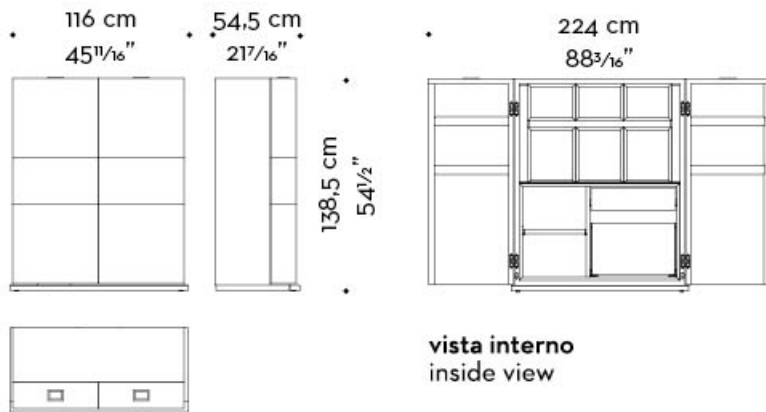

## Дизайн и характеристики

Ромео Соцци создал барный шкаф Вассо в 2010 году, будучи вдохновлен гедонистическими идеями и праздничным настроением. У этого шкафа два воплощения. В закрытом виде он демонстрирует прекрасную форму и отделку, а в открытом – богатый интерьер с отделанными кожей полками и держателями для стаканов, зеркалами со скошенной кромкой и LED-подсветкой. Этот шкаф сочетает в себе красоту и функциональность. Шкаф Вассо выполнен из дерева, при этом его основание, профили и ручки изготовлены из бронзы. Шкаф также доступен с ТВ-стойкой.

# Bacco

by Romeo Sozzi

Шкафы / 2010

Габариты

**interno con frigorifero**  
inside with refrigerator

**interno con frigorifero e TV**  
inside with refrigerator and TV