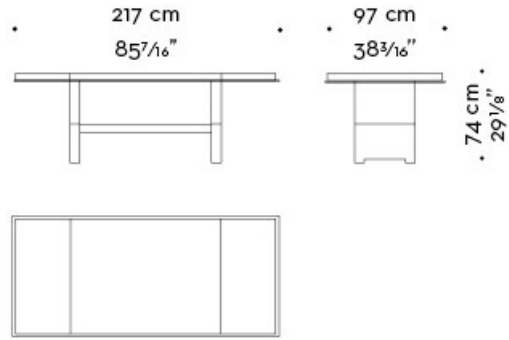

Bamboo

by Romeo Sozzi

Столы

Bamboo

by Romeo Sozzi

Стол

Роскошь кроется в деталях

Bamboo – это массивный обеденный стол. Стол доступен с различными вариантами отделки деревом, основание может быть выполнено из бронзы или матового никеля. Также можно заказать стол с верхним профилем и основанием полностью из бронзы или матового никеля.

Bamboo

by Romeo Sozzi

Столы

Габариты

EXTRA PRICE top profile and legs completely in bronze or nickel

EXTRA PRICE top profile and legs completely in bronze or nickel

EXTRA PRICE top profile and legs completely in bronze or nickel