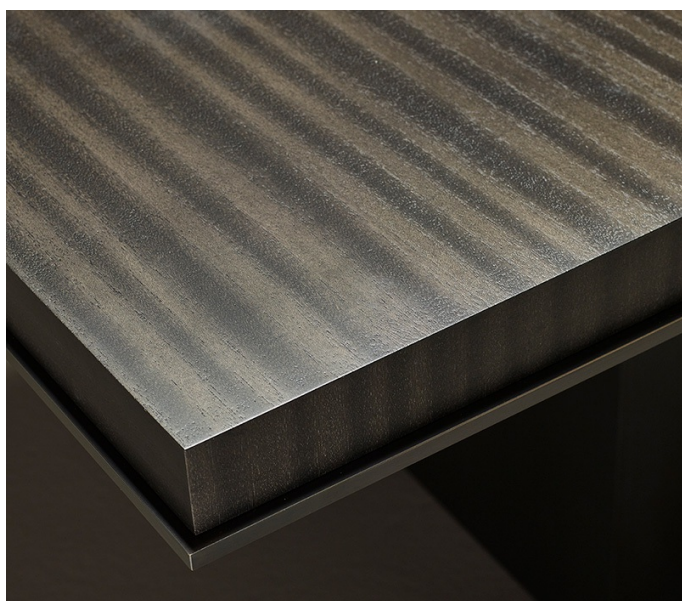

Bamboo

by Romeo Sozzi

Столы

Bamboo

by Romeo Sozzi

Стол

Роскошь кроется в деталях

Bamboo – это массивный обеденный стол. Стол доступен с различными вариантами отделки деревом, основание может быть выполнено из бронзы или матового никеля. Также можно заказать стол с верхним профилем и основанием полностью из бронзы или матового никеля.

Bamboo

by Romeo Sozzi

Столы

Габариты

EXTRA PRICE top profile and legs completely in bronze or nickel

EXTRA PRICE top profile and legs completely in bronze or nickel

EXTRA PRICE top profile and legs completely in bronze or nickel