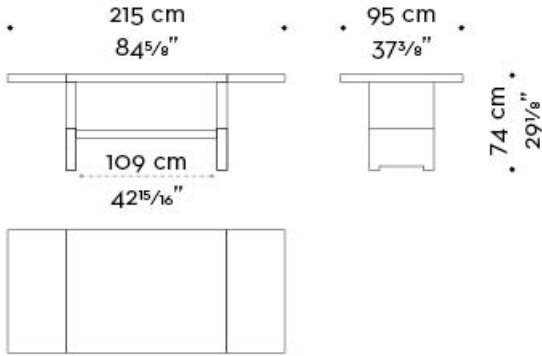

Bamboo

by Romeo Sozzi

Столы

Bamboo

by Romeo Sozzi

Стол

Роскошь кроется в деталях

Bamboo – это массивный обеденный стол. Стол доступен с различными вариантами отделки деревом, основание может быть выполнено из бронзы или матового никеля. Также можно заказать стол с верхним профилем и основанием полностью из бронзы или матового никеля.

Bamboo

by Romeo Sozzi

Столы

Габариты

EXTRA PRICE top profile and legs completely in bronze or nickel

EXTRA PRICE top profile and legs completely in bronze or nickel

EXTRA PRICE top profile and legs completely in bronze or nickel