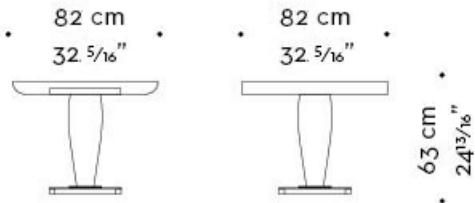

# Bassano da gioco

by Romeo Sozzi

Стол

Габариты

fixed top: backgammon

removable top side A:  
italian draughts

removable top side B:  
green cloth