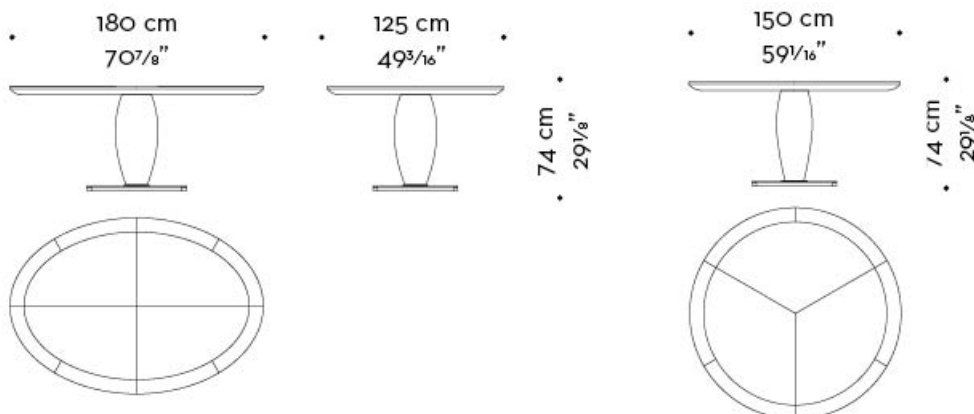

Bassano

by Romeo Sozzi

Столы

Bassano

by Romeo Sozzi

Стол

Элегантность и монументальность

Bassano – это впечатляющий обеденный стол из дерева, с драгоценной отделкой, выполненный в круглой или квадратной форме. Он установлен на бронзовом основании, столешницу можно заказать с инкрустированными элементами в клетку или в полосу. Обеденный стол Bassano относится к обширной линейке популярных столов Promemoria. Он установлен на изящной колонне с плавными изгибами, которая поддерживает столешницу подобно колоннам античной архитектуры. Вместе с этим столом можно использовать вращающийся столик для закусок диаметром 70 или 90 см.

Bassano

by Romeo Sozzi

Столы

Габариты

Bassano

by Romeo Sozzi

Стол