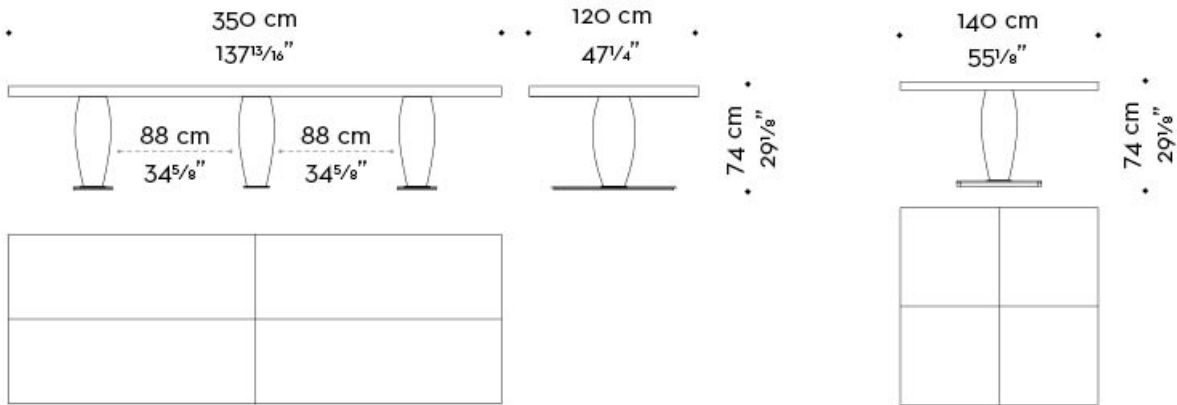

Bassano

by Romeo Sozzi

Столы

Bassano

by Romeo Sozzi

Стол

Элегантность и монументальность

Bassano – это впечатляющий обеденный стол из дерева, с драгоценной отделкой, выполненный в круглой или квадратной форме. Он установлен на бронзовом основании, столешницу можно заказать с инкрустированными элементами в клетку или в полосу. Обеденный стол Bassano относится к обширной линейке популярных столов Promemoria. Он установлен на изящной колонне с плавными изгибами, которая поддерживает столешницу подобно колоннам античной архитектуры. Вместе с этим столом можно использовать вращающийся столик для закусок диаметром 70 или 90 см.

Bassano

by Romeo Sozzi

Столы

Габариты

Bassano

by Romeo Sozzi

Стол