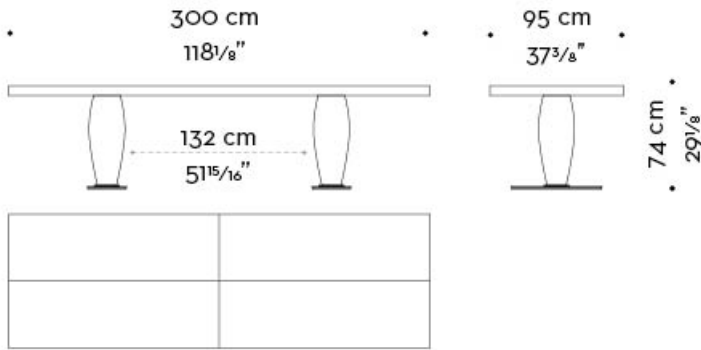

Bassano

by Romeo Sozzi

Столы

Bassano

by Romeo Sozzi

Стол

Элегантность и монументальность

Bassano – это впечатляющий обеденный стол из дерева, с драгоценной отделкой, выполненный в круглой или квадратной форме. Он установлен на бронзовом основании, столешницу можно заказать с инкрустированными элементами в клетку или в полосу. Обеденный стол Bassano относится к обширной линейке популярных столов Promemoria. Он установлен на изящной колонне с плавными изгибами, которая поддерживает столешницу подобно колоннам античной архитектуры. Вместе с этим столом можно использовать вращающийся столик для закусок диаметром 70 или 90 см.

Bassano

by Romeo Sozzi

Столы

Габариты

Bassano

by Romeo Sozzi

Стол