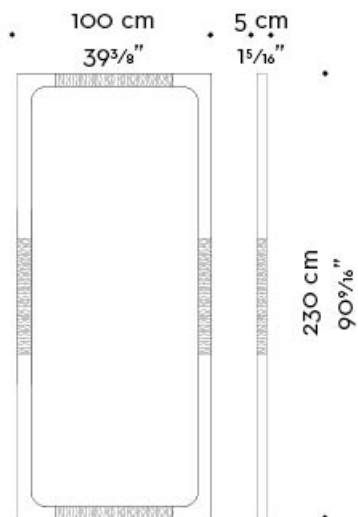

# Belgrave

by David Collins - David Collins Studio  
Зеркала / Коллекция The London Collection

Габариты

mod. A

mod. B