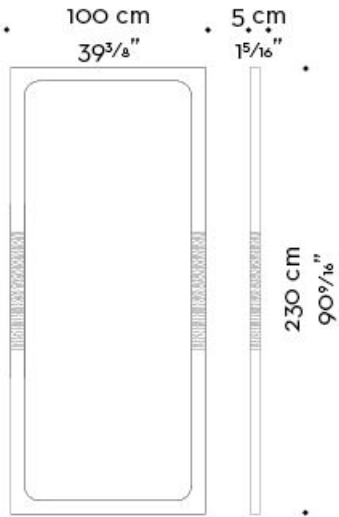

# Belgrave

by David Collins - David Collins Studio  
Зеркала / Коллекция The London Collection

Габариты

mod. A

mod. B