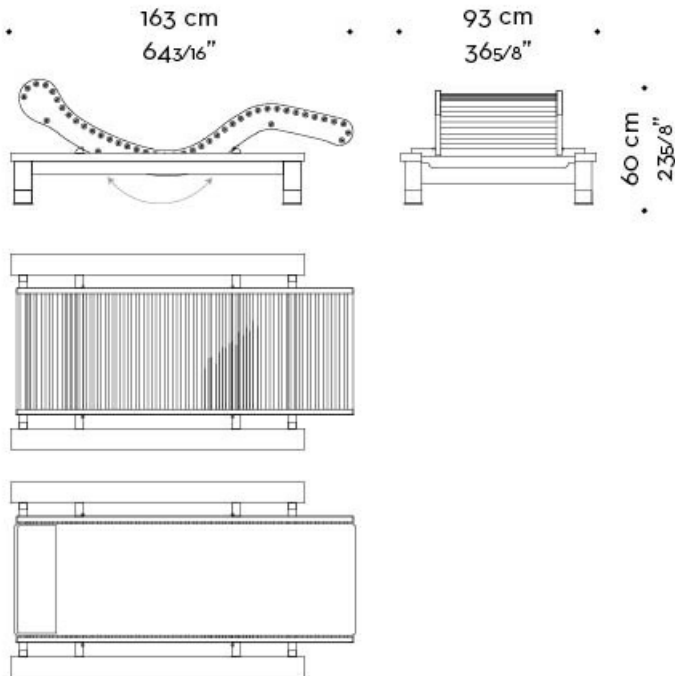

Belvedere

by Romeo Sozzi

Для улицы / Outdoor collection

Габариты

materassino
small mattress