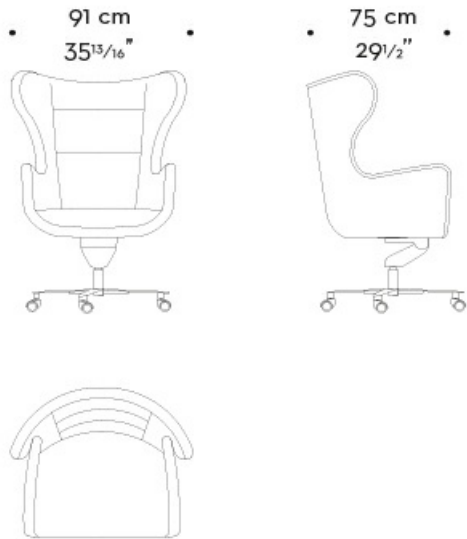

Butterfly

by Romeo Sozzi

Стулья и кресла

Butterfly

by Romeo Sozzi

Стулья и кресла

Классика комфорта

Новая интерпретация классических кресел бержер. Отличные варианты, предлагаемые мастерами дизайна. Кресло Butterfly в первую очередь гостеприимное и удобное, оно отлично подходит для отдыха, слушания музыки и чтения. Офисное кресло с подлокотниками на вращающемся основании с колесиками из крашеного металла. Оно выделяется исключительным качеством изготовления: кожаная обивка каркаса превосходно сочетается с тканевой обивкой сиденья. Подушка сиденья имеет съемный чехол. Также доступна версия с пуфом Butterfly. Кресло входит в линейку Butterfly.

Butterfly

by Romeo Sozzi
Стулья и кресла

Габариты

BUTTERFLY office chair

BUTTERFLY office armchair