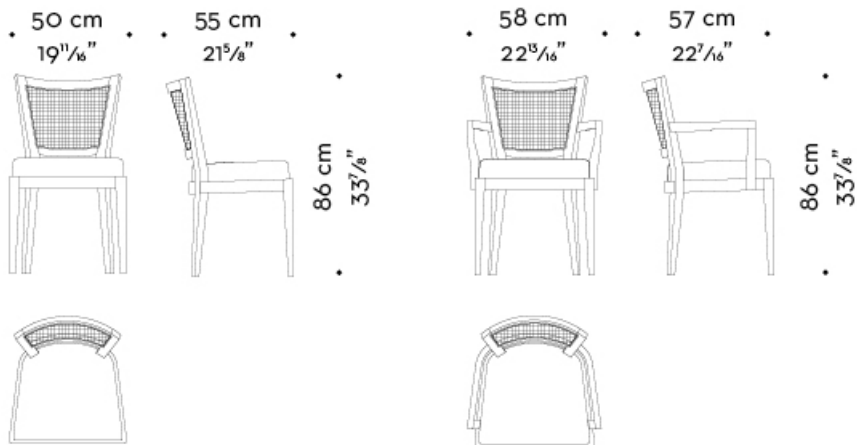

Caffè

by Romeo Sozzi
Стулья и кресла

Caffè

by Romeo Sozzi

Стулья и кресла

Устраивайтесь поудобнее

Caffè – это обеденный стул с подлокотниками или без них, с каркасом из бука и спинкой из соломы, которая согласуется с дизайном. Сиденье обито тканью или кожей. Доступны варианты с мягкой спинкой, седельным швом, а также вариант размера Large. Стул Caffè относится к семейству стульев, которые воссоздают классическую атмосферу итальянских кафе и способствуют яркому и жизнерадостному общению.

Caffè

by Romeo Sozzi
Стулья и кресла

Габариты

CAFFÈ

CAFFÈ large