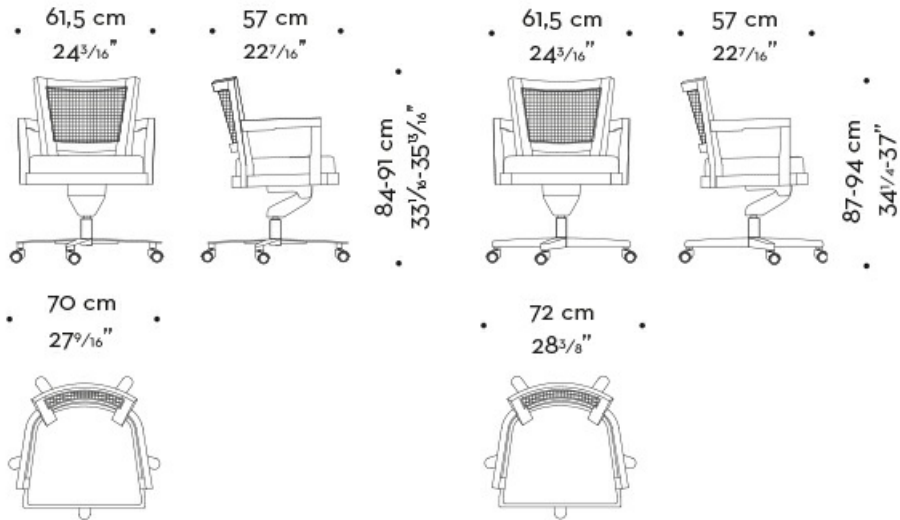

Caffè

by Romeo Sozzi
Стулья и кресла

Caffè

by Romeo Sozzi
Стулья и кресла

Устраивайтесь поудобнее

Caffè – это офисное кресло на колесиках с подлокотниками, с основанием из окрашенного металла, каркасом из бука и спинкой из соломы, которая согласуется с дизайном. Сиденье обито тканью или кожей. Доступны варианты с мягкой спинкой и седельным швом. Офисное кресло Caffè относится к семейству стульев и кресел, которые воссоздают классическую атмосферу итальянских кафе и способствуют яркому и жизнерадостному общению.

Caffè

by Romeo Sozzi
Стулья и кресла

Габариты

base in metallo bronzo - base in bronze metal

base in metallo verniciato - base in painted metal