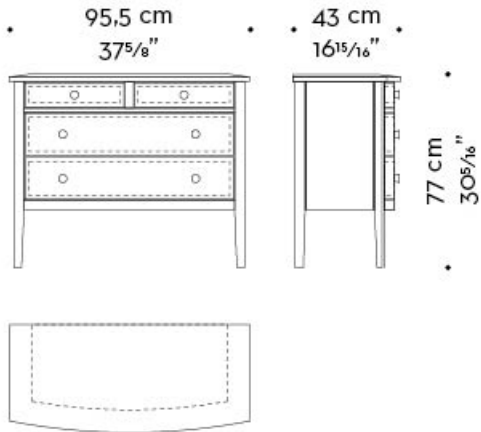

Cassettiera '700

by Romeo Sozzi

Шкафы / 2002

Cassettiera '700

by Romeo Sozzi

Шафы / 2002

Дизайн и характеристики

Комод Cassettiera '700 был придуман Ромео Соцци в 2002 году. И сразу же он стал исторически важным изделием для Promemoria. Этот дубовый комод оснащен бронзовыми ручками и обивкой из традиционной кожи или кожи морского ската. Внутри ящиков находятся кожаные подложки. Версия Cassettiera '700 e 1 Notte может иметь внешнюю отделку из традиционной кожи, ткани или кожи морского ската с профилированными элементами и ручками из гладкой бронзы. Ящики внутри отделаны дубом, в них кожаные подложки.

Cassettiera '700

by Romeo Sozzi

Шкафы / 2002

Габариты

CASSETTIERA '700

CASSETTIERA '700 E UNA NOTTE