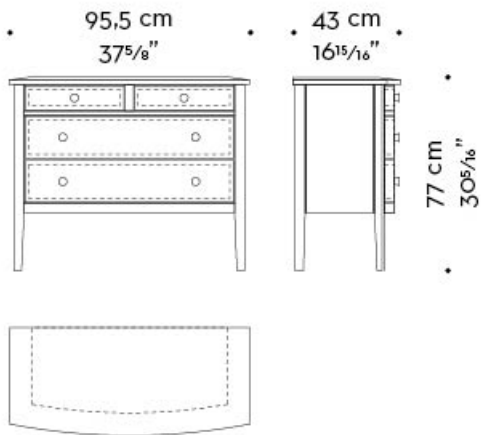

Cassettiera '700

by Romeo Sozzi

Шкафы / 2002

Габариты

CASSETTIERA '700

CASSETTIERA '700 E UNA NOTTE