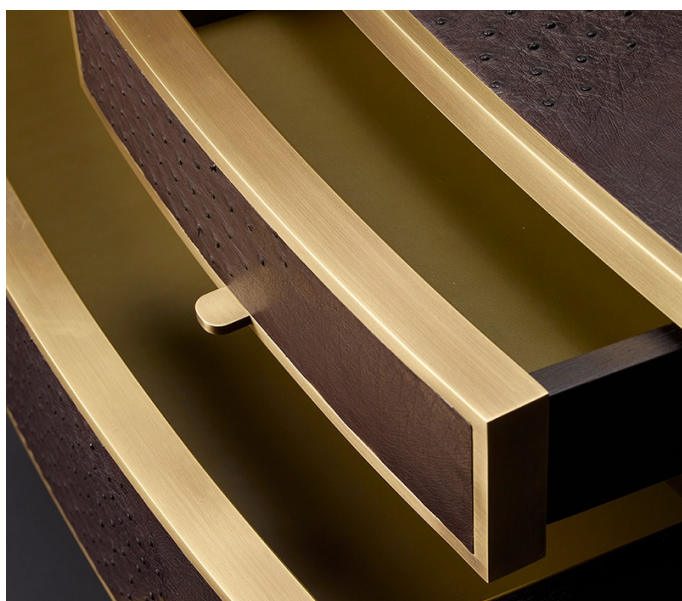

Cassettiera '700

by Romeo Sozzi

Шкафы / 2002

Cassettiera '700

by Romeo Sozzi

Шафы / 2002

Дизайн и характеристики

Комод Cassettiera '700 был придуман Ромео Соцци в 2002 году. И сразу же он стал исторически важным изделием для Promemoria. Этот дубовый комод оснащен бронзовыми ручками и обивкой из традиционной кожи или кожи морского ската. Внутри ящиков находятся кожаные подложки. Версия Cassettiera '700 e 1 Notte может иметь внешнюю отделку из традиционной кожи, ткани или кожи морского ската с профилированными элементами и ручками из гладкой бронзы. Ящики внутри отделаны дубом, в них кожаные подложки.