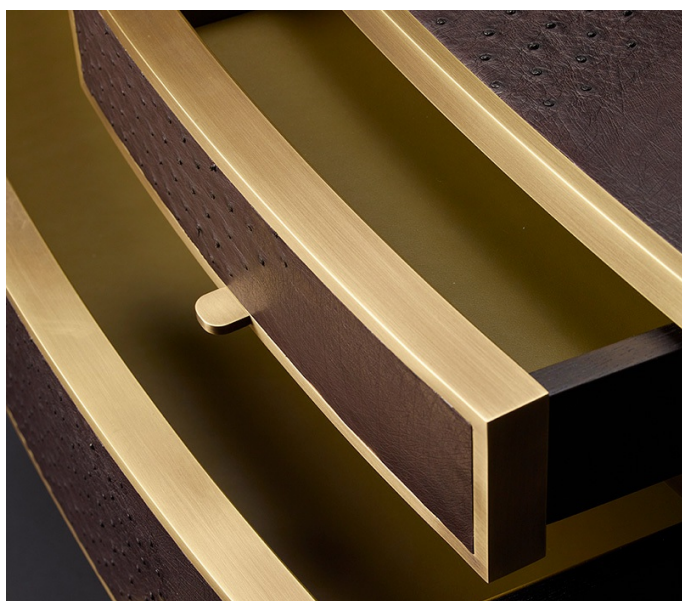

Cassettiera '700

by Romeo Sozzi

Шкафы / 2002

Cassettiera '700

by Romeo Sozzi

Шафы / 2002

Дизайн и характеристики

Комод Cassettiera '700 был придуман Ромео Соцци в 2002 году. И сразу же он стал исторически важным изделием для Promemoria. Этот дубовый комод оснащен бронзовыми ручками и обивкой из традиционной кожи или кожи морского ската. Внутри ящиков находятся кожаные подложки. Версия '700 e una Notte имеет внешнюю отделку из традиционной кожи или кожи морского ската с профилированными элементами и ручками из гладкой бронзы. Ящики внутри отделаны дубом, в них кожаные подложки.